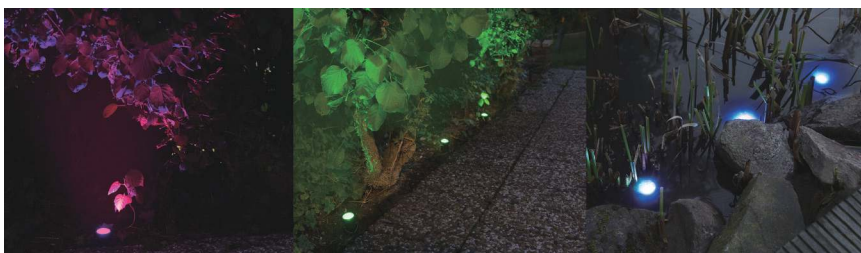

LogiLink®

Wasserdichte Solar LED-Strahler

Art. No.: LED003

Setzen Sie in Ihrem Garten oder Teich außergewöhnliche Lichtakzente

Features:

- » Energiesparend durch Solarbetrieb
- » Keine Gleich- oder Wechselspannungsquelle erforderlich, einfache Installation
- » Amphibisches Design: Wasserdicht, staubdicht
- » Auf bis zu 90 Grad einstellbarer LED-Kopf
- » Das Licht mit automatischem Sensor kann sich tagsüber automatisch aufladen, wenn genügend Sonnenlicht vorhanden ist
- » Perfekt für Pools, Teiche, Gärten, Wege und Straßen und andere Dekorations- und Beleuchtungszwecke

Spezifikationen:

Anzahl LED-Strahler	3x
LEDs gesamt	18x
LED Farben	RGB (Rot, Blau, Grün)
Solarpanel	2.5W (6V, 420 mA)
Batterie	18650 / 3.7V, 2000 mAh
Ladezeit	8 Stunden
Betriebszeit	Mehr als 20 Stunden
Wasserschutz Standards	LED-Strahler: IP68, Solarpanel: IP64
Kabellänge mit 3 Strahlern	3.2m+1.15m+1.15m

- » Wasserdichte LED-Strahler
- » Mit integriertem Akku
- » Kabellänge: 3,2 + 1,15 + 1,15m

Verpackungsinhalt:

- » 1x Solar Panel
- » 3x LED Lichter
- » 1x Erdspieß
- » 1x Halter
- » 1x Benutzerhanbuch

Verpackungsinformationen: