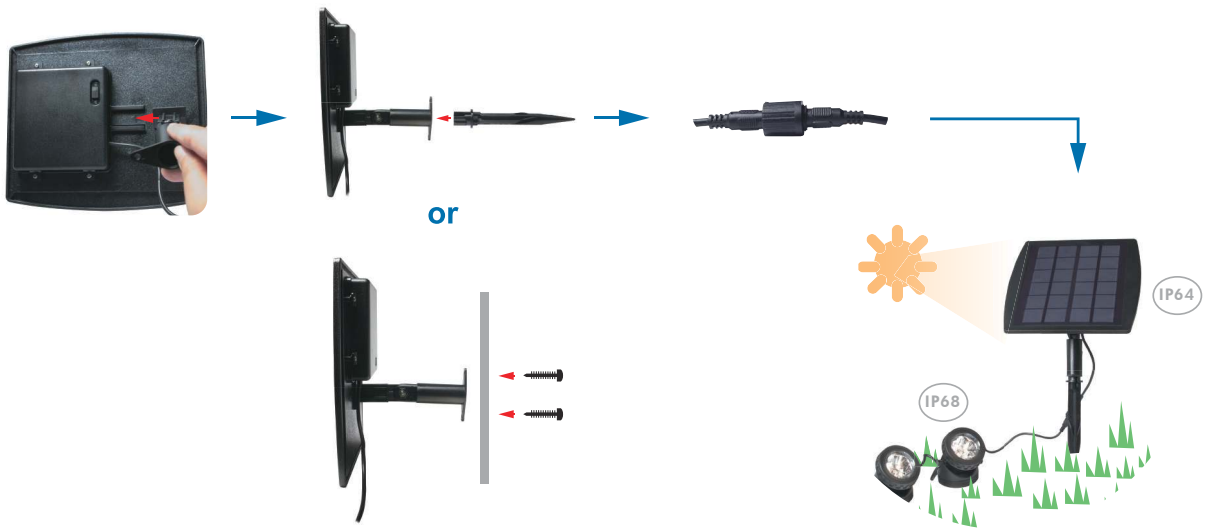

LogiLink®

Wasserdichte Solar LED-Strahler

Art. No.: LED003

Setzen Sie in Ihrem Garten oder Teich außergewöhnliche Lichtakzente

Features:

- » Energiesparend durch Solarbetrieb
- » Keine Gleich- oder Wechselspannungsquelle erforderlich, einfache Installation
- » Amphibisches Design: Wasserdicht, staubdicht
- » Auf bis zu 90 Grad einstellbarer LED-Kopf
- » Das Licht mit automatischem Sensor kann sich tagsüber automatisch aufladen, wenn genügend Sonnenlicht vorhanden ist
- » Perfekt für Pools, Teiche, Gärten, Wege und Straßen und andere Dekorations- und Beleuchtungszwecke

Spezifikationen:

Anzahl LED-Strahler	3x
LEDs gesamt	18x
LED Farben	RGB (Rot, Blau, Grün)
Solarpanel	2.5W (6V, 420 mA)
Batterie	18650 / 3.7V, 2000 mAh
Ladezeit	8 Stunden
Betriebszeit	Mehr als 20 Stunden
Wasserschutz Standards	LED-Strahler: IP68, Solarpanel: IP64
Kabellänge mit 3 Strahlern	3.2m+1.15m+1.15m

*All trade names referenced are the registered trademark of their respective owners.

LogiLink®

Wasserdichte Solar LED-Strahler

Art. No.: LED003

- » Mit Dämmerungssensor
- » Bis zu 20 Stunden Leuchtdauer
- » Nur 8 Stunden Ladezeit
- » Spritzwassergeschütztes Solarpanel

- » Wasserdichte LED-Strahler
- » Mit integriertem Akku
- » Kabellänge: 3,2 + 1,15 + 1,15m

Verpackungsinhalt:

- » 1x Solar Panel
- » 3x LED Lichter
- » 1x Erdspieß
- » 1x Halter
- » 1x Benutzerhanbuch

Verpackungsinformationen: