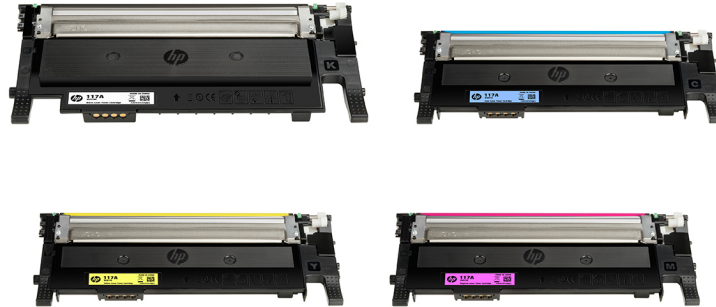

HP 117 Laser Verbrauchsmaterialien

(W2070A, W2071A, W2072A, W2073A)

Ideal für und kleine und sehr kleine Büros, die gerne beim Laserdruck auf einen Branchenführer wie HP setzen möchten.

Drucken Sie Geschäftsdokumente mit farbigen Hervorhebungen und Marketingmaterialien in satten und leuchtenden Farben. Die preiswerten und zuverlässigen Original Laser Tonerkartuschen von HP wurden für den Privatgebrauch oder die Nutzung im Büro entwickelt und für Ihr Budget konzipiert.

Legendary HP reliability

Photo quality

Environmental globe

HP Original Supplies

Toller Preis, tolle Qualität

Mit Original HP Laser Tonerkartuschen erzielen Sie stets herausragende Druckergebnisse. Holen Sie sich die Qualität, die ein Branchenführer für Ihr Büro bietet, zu einem überraschend günstigen Preis. Zuverlässige Qualität aus Original HP Tonerkartuschen, die gleichmäßiges Drucken zu einem niedrigen Anschaffungspreis ermöglichen.

Textqualität mit Original HP Toner

Vertrauen Sie auf HP Original Tonerkartuschen für einen gleichbleibenden, hochwertigen Schwarzweißdruck. Wenn Sie drucken möchten, erhalten Sie zuverlässige Ergebnisse und die Ausdrücke, die Sie benötigen – von den HP Tonerkartuschen, die speziell für den Einsatz mit Ihrem HP Drucker entwickelt wurden.