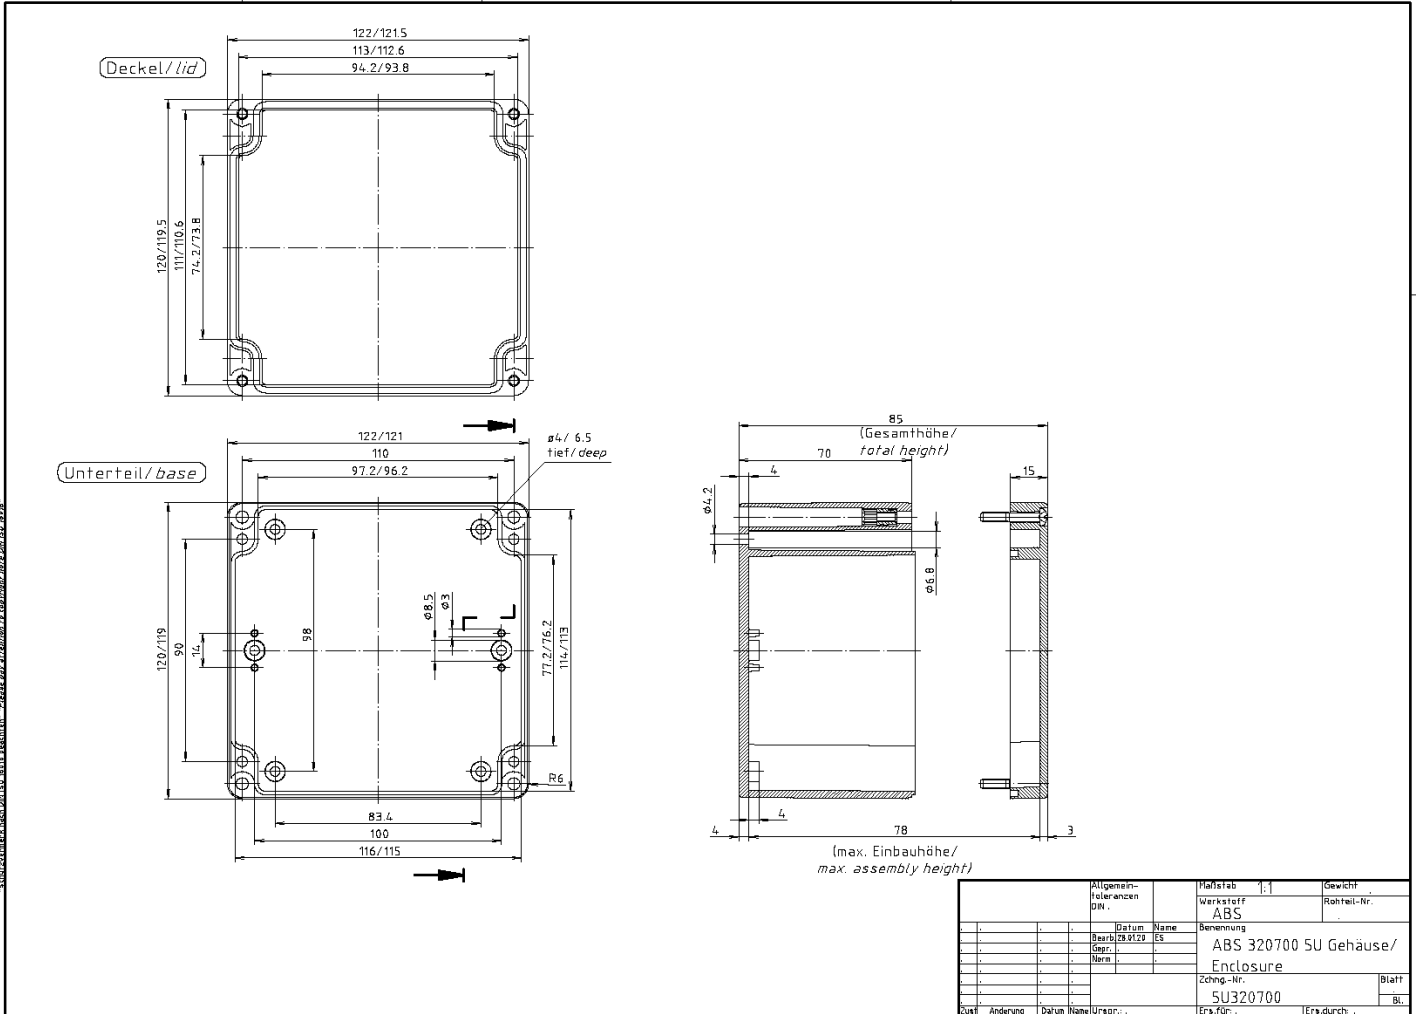

Best.Nr. 460496

EIGENSCHAFTEN:

- Werkstoff: ABS
- Farbe: Lichtgrau
- Dichtung: eingezogen
- IP-Schutz: IP65/66
- Lieferumfang: inkl. Schrauben

ATTRIBUTES:

- material: ABS
- colour: light grey
- seal: factory-assembled
- IP-Protection: IP65/66
- scope of delivery: incl. screws