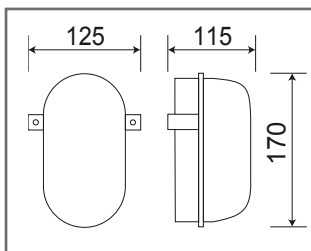

Unterteil: Kunststoff
Oberteil: Glas mit Metallkorb
geringer Blindleistungsanteil
(hoher $\cos \phi$)

Type	WTD-BL-6	WTD-BL-7	WTD-BL-9
Leistung [W]	6	7	9
Anzahl LEDs	72	90	108
Lichtstrom [lm]	450	560	670
EAN			9120054360019