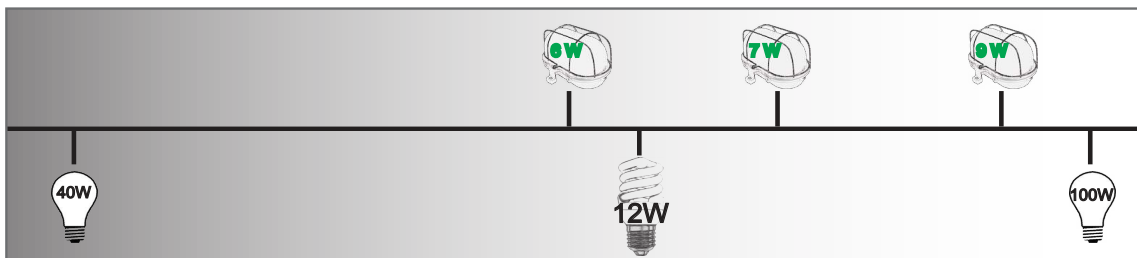

LED Lights VersiLED

Wand- und Deckenleuchte

MADE IN EUROPE
PRODUIT EN EUROPEE

wteed
www.wteed.com

Farbvermessen*
Couleur mesurée

Für Keller, Garagen,
Gangbeleuchtung,
Abstellräume,
Lagerräume und
viele mehr

Unterteil: Kunststoff
Oberteil: Glas mit Metallkorb
geringer Blindleistungsanteil
(hoher $\cos \phi$)

Type	WTD-BL-6	WTD-BL-7	WTD-BL-9
Leistung [W]	6	7	9
Anzahl LEDs	72	90	108
Lichtstrom [lm]	450	560	670
EAN			9120054360019

* Jede einzelne Lampe ist
Farbvermessen 3800-4000K,
Nachbestellung mit Angabe des
Farb-Bins

CE RoHS 2002/95/EC

100-240V
50-60 Hz

RAUM FÜR DISTRIBUTER