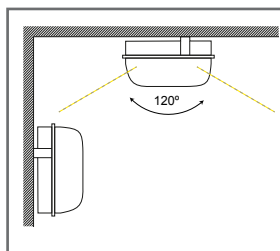

Unterteil: Kunststoff
Oberteil: Glas mit Metallkorb
geringer Blindleistungsanteil
(hoher $\cos \phi$)

Type	WTD-BL-6	WTD-BL-7	WTD-BL-9
Leistung [W]	6	7	9
Anzahl LEDs	72	90	108
Lichtstrom [lm]	450	560	670
EAN			9120054360019