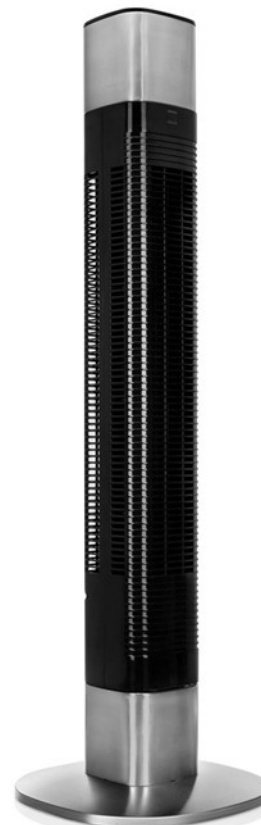

01.350000.01.001

Intelligenter Tower-Ventilator

103 cm - app-gesteuert

Stylischer 103 cm großer, app-gesteuerter intelligenter Ventilator. Kann problemlos überall im Haus aufgestellt werden. Mit drei einstellbaren Geschwindigkeiten und verschiedenen Windmodi bietet er zahlreiche Variationen für jeden Geschmack.

App verfügbar	Ja
Art des Wi-Fi-Netzes	Einbandig (2,4 GHz)
Timer-Funktionsbereich	1-8 h
Geschwindigkeitsstufen	3
Lüftungsprogramme	Natürlich Normal Schlaf
Luftstrom	1488 m³/h
Geschwindigkeit	950-1150-1300 rpm
Geräuschpegel	54 dB
Oszillierend	80 °
Überhitzungsschutz	Ja
Integrierte Handgriffe	Ja
Leistung	50 W