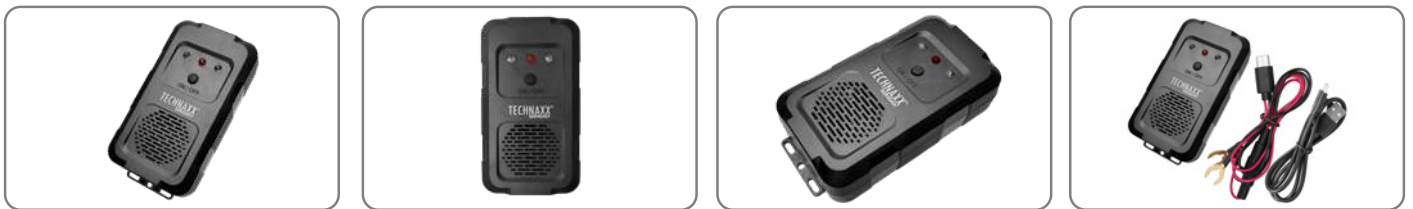

Marderschreck TX-368

Auto / Car

Dachboden / Attic

Gartenlaube / Gazebo

Carport

Für Auto, Gartenlaube
oder Dachboden

Stromanschluss
und Batteriebetrieb

Ultraschallabwehr und Blitzlicht

Mit Abwehrmittelfach

- Abwehrmittel mit Ultraschall und LED-Blitz
- Batteriebetrieben mit 4x AA
- Mit KFZ-Anschlusskabel und USB-Kabel
- Einfach zu bedienen und zu montieren

Technische Spezifikationen:

- Eingang: USB-C 5 - 12 V DC
- Batterien: 4x AA 1,5 V (nicht im Lieferumfang enthalten)
- Arbeitszeit (Batterie): ca. 45 Tage
- Frequenz: 12 kHz - 24 kHz
- Reichweite: 20 m² (freie Fläche)
- Sicherung: F1AL 250 V
- Arbeitstemperatur: -10 ~ +60 °C
- Gewicht / Maße: 130 g / 127 x 65 x 30 mm

Verpackungsinhalt:

Marderschreck TX-368, Akkukabel 0,6m, USB-Kabel 1m, 2x Kabelbinder, Gebrauchsanleitung