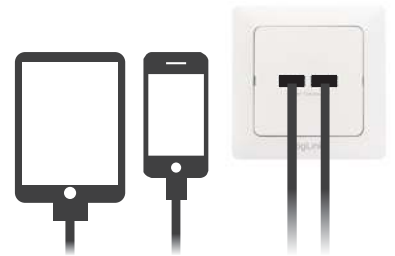

Warnung

- *Nur für den Innenbereich geeignet.
- *An trockenen Orten verwenden.
- *Die Installation und Montage elektrischer Geräte darf nur von einer Elektrofachkraft durchgeführt werden!

PA0163

Made in China

RoHS
compliant

* The specifications and pictures are subject to change without notice.
*All trade names referenced are the registered namework of their respective owners.

Best Connectivity