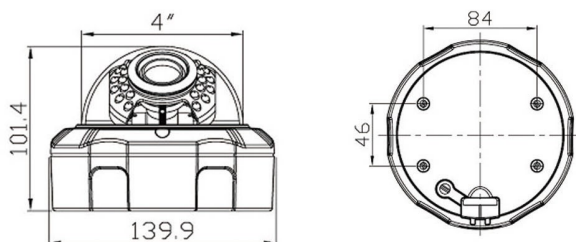

## Beschreibung

- Full HD-Dome IP-Kamera, Schutzart nach IP66
- Linse 4mm, Winkel 78°. 16-fach digitaler Zoom
- 30 x IR-LED, Nachtsichterkennung bis zu 20 Meter
- Bewegungserkennung, bei Alarm sendet die Kamera ein Bild per E-Mail (ohne einen laufenden PC)
- Zugriff über PC-Software (Windows), iOS & Android Smartphone App (CloudSEE), Webbrowser, Media Player (z.B. VLC Player)
- ONVIF 2.4, kompatibel mit ONVIF Rekorder.

## Abmessung (mm)

## Spezifikation

Anzeige	
Bildsensor	1/2,7" CMOS
Auflösung	1920 x 1080
Auflösung (Megapixel)	2 MP
Kompressionsstandard	H.264(MPEG-4)/JPEG
Framerate (fps)	bis zu 30
Bitrate	128Kbps-10Mbps
SNR (dB)	54
Illumination	0 Lux (IR Ein)
Zoom	16 x digitaler Zoom
Objektiv	
Brennweite	4mm
Winkel	78°
IR-LEDs	30
IR-Reichweite	bis zu 20M
Funktion	
Bewegungserkennung	Ja
E-Mail-Alarm	Ja
Tag & Nacht	Ja
Aufnahmefunktion	Ja (nur in Verbindung mit NVR, PC oder NAS)
DHCP	Ja
Pan/Tilt (Drehbar)	Manuell
Audio Anschluss (Ext. Mic.)	Ja
Audio Codec	PCM, G711A, G711 U, G726, ADPCM
SD-Karte	Nein
Sichtfeld Ausblendung	4 Zonen
Autom. Belichtungsregelung	Ja
Manueller Bildabgleich	Ja
Autom. Weißabgleich	Ja
Bilddrehung	Ja (90°, 180°, 270°)
Netzwerk	
Ethernet	10M/100M Ethernet, RJ45 port
Protokoll	HTTP.TCP/IP.ICMP.RTSP.UDP.RTCP.SMTP. DHCP.DNS
Stream	3 x Streams
WiFi	Nein
ONVIF	ONVIF 2.4
Benutzer	bis zu 13 Benutzer
Browser	IE, Chrome, Firefox, Safari
Smartphone	iOS & Android
Allgemeines	
Produktabmessung	140 x 102 mm (BxH)
Netto Gewicht (g)	900
Brutto Gewicht (g)	1100
Material	Aluminium
Schutzart	IP66
Temperaturbereich	-20°C bis 55°C
Luftfeuchtigkeitsbereich	10%-90%
Spannungsversorgung	DC 12V / 2A
Stromverbrauch	Tag: ≤ 3W Nacht: ≤ 6W