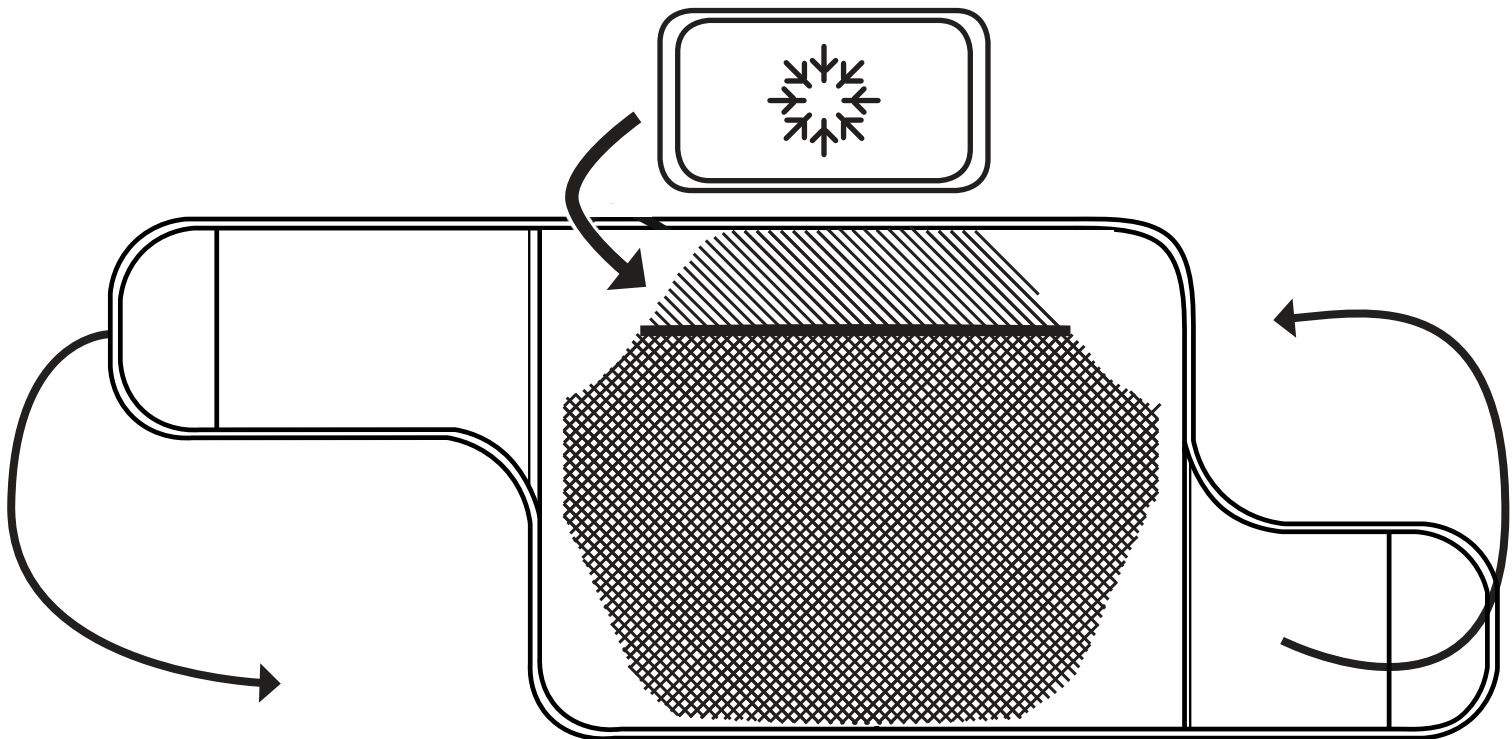

Designed for use with FHP-140 Powerbank
5VDC, 1A

Service 	 HSC	WWW.FYSIC.COM SERVICE@FYSIC.NL	
		NL 073 6411 355 (Lokaal tarief) BE 03 238 5666 (Lokaal tarief) (Tarif local) DE 0180 503 0085 (Lokale Festnetzkosten)	
Help 		Hesdo, Australiëlaan 1, 5232 BB, 's-Hertogenbosch, The Netherlands