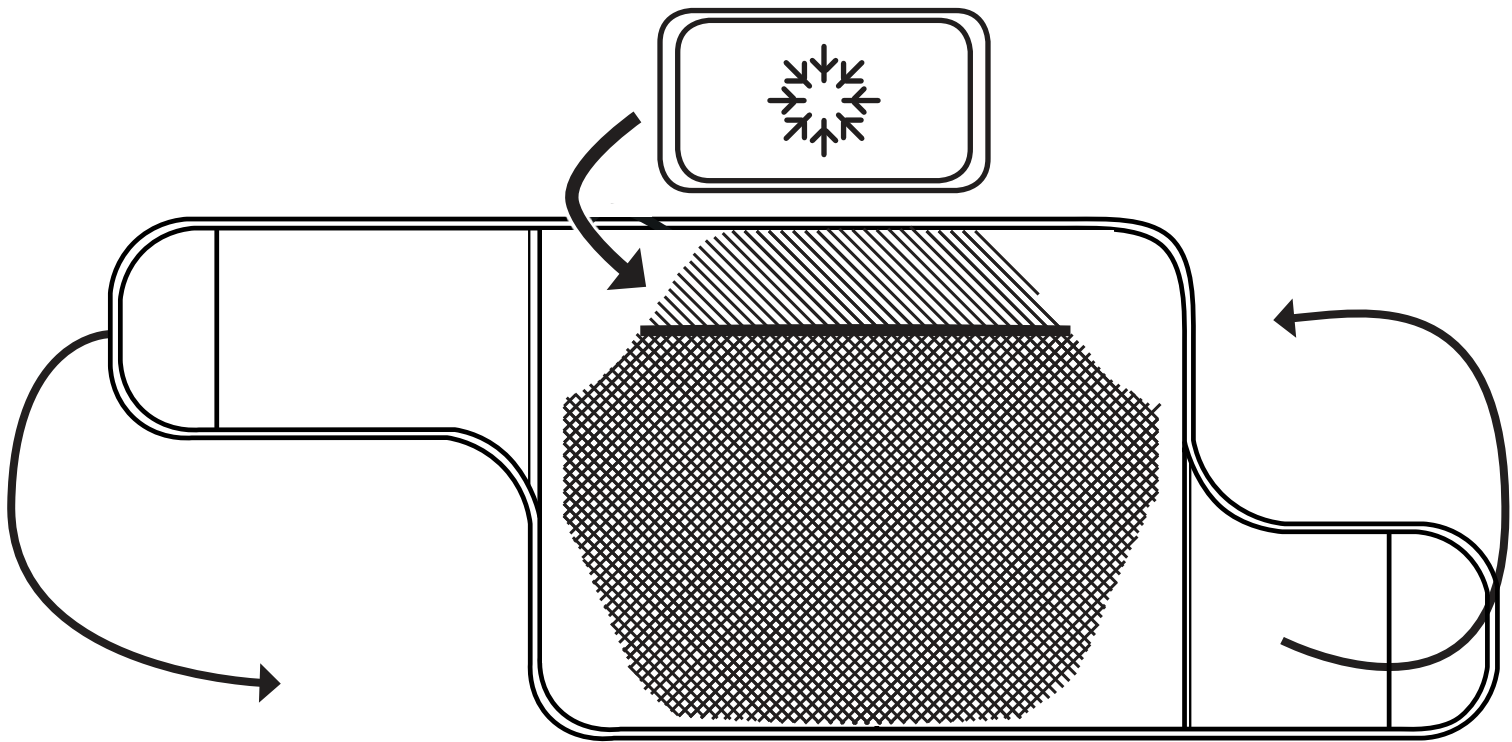

Designed for use with FHP-140 Powerbank
5VDC, 1A

Service		WWW.FYSIC.COM SERVICE@FYSIC.NL	
		NL 073 6411 355 (Lokaal tarief) (Lokaal tarief) BE 03 238 5666 (Tarif local) DE 0180 503 0085 (Lokale Festnetzkosten)	
Help		Hesdo, Australiëlaan 1, 5232 BB, 's-Hertogenbosch, The Netherlands