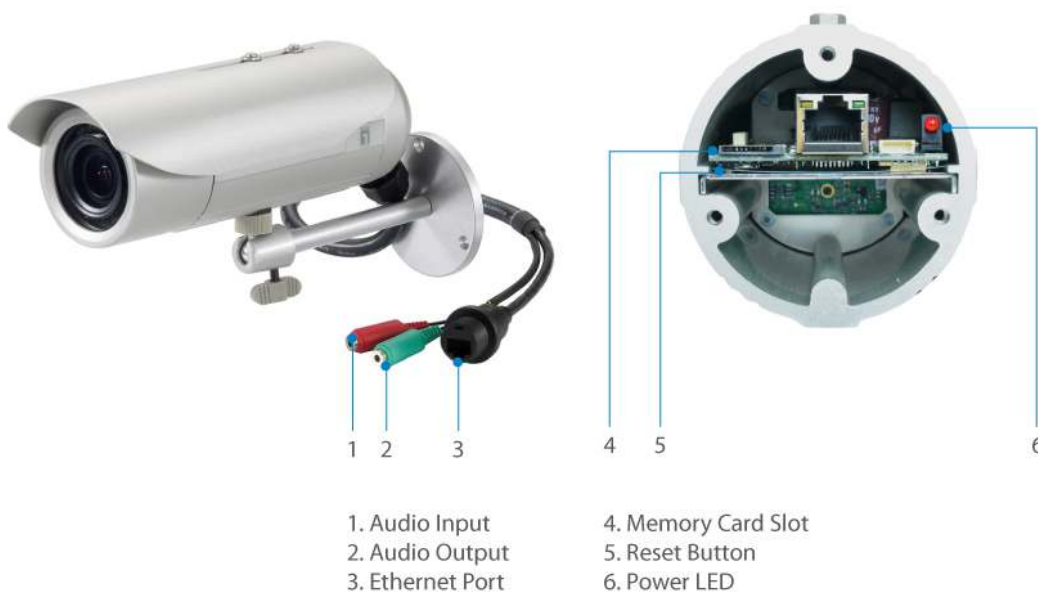

FCS-5057 Version: 1

! Power supply unit is to be ordered separately.

## HUBBLE Varifokus IP-Netzwerk-Kamera, 3 Megapixel, 802.3af PoE, IR-LEDs, Vandalensicher, Zwei-Wege Audio, Innen / Außen

### Key-features

- Integrierter Micro-SDHC/SDXC-Karteneinschub zur lokalen Speicherung von Audio-/Videodaten
- Wettergeschütztes IP-66 Gehäuse
- 2,8 ~ 12 mm variable Brennweite für Weitwinkelbeobachtung
- 3-Megapixel HD-Auflösung
- 
- WDR-Funktion (Wide Dynamic Range) zur Verbesserung des Bilds bei extreme dunkler oder heller Umgebung
- Vandalensicheres, IK10-eingestuftes Gehäuse
- Integrierte IR-LEDs für den Einsatz bei Nacht mit bis zu 30 m Reichweite
- Video Komprimierung: H.264, MJPEG
- Entfernbare IR-Sperrfilter für Tag- und Nachtbeobachtungen
- Stromversorgungsunterstützung: PoE (IEEE 802.3af)
- Kostenlose Überwachung und CMS-Softwarepakete (zentrales Managementsystem) mit 64-Kanal-