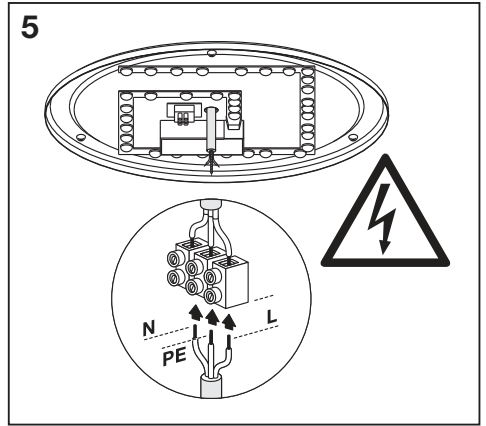

mm

a	ORBIS ALISON 295
b	ORBIS ALISON 395
c	ORBIS ALISON 500

1

ON
OFF

2

3

					
	EAN	n			* X =
ORBIS ALISON 295 16W 830CLICKDIM WD	4099854446160	1	AC53178		E
ORBIS ALISON 395MM 24W 830CLICKD WD	4099854446191	1	AC53179		F
ORBIS ALISON 500MM 36W 830CLICKD WD	4099854446238	1	AC61117		D