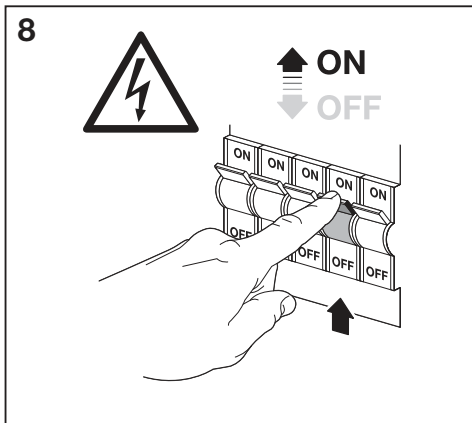

mm

a	ORBIS ALISON 295
b	ORBIS ALISON 395
c	ORBIS ALISON 500

1

ON
OFF

2

3

					
	EAN	n			* X =
ORBIS ALISON 295 16W 830CLICKDIM WD	4099854446160	1	AC53178		E
ORBIS ALISON 395MM 24W 830CLICKD WD	4099854446191	1	AC53179		F
ORBIS ALISON 500MM 36W 830CLICKD WD	4099854446238	1	AC61117		D