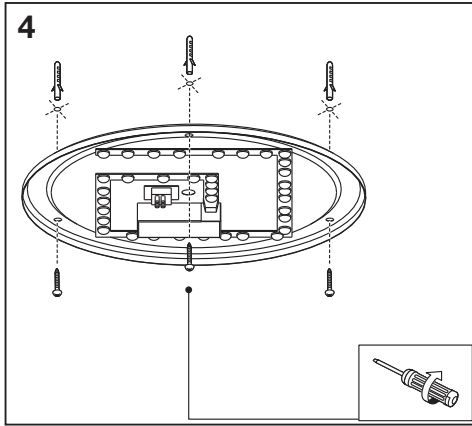

mm

a	ORBIS ALISON 295
b	ORBIS ALISON 395
c	ORBIS ALISON 500

1

ON
OFF

2

3

					
	EAN	n			* X =
ORBIS ALISON 295 16W 830CLICKDIM WD	4099854446160	1	AC53178		E
ORBIS ALISON 395MM 24W 830CLICKD WD	4099854446191	1	AC53179		F
ORBIS ALISON 500MM 36W 830CLICKD WD	4099854446238	1	AC61117		D