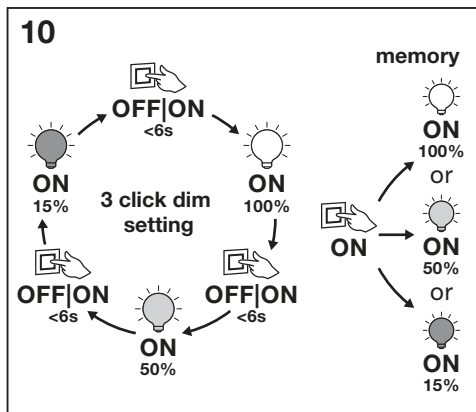

mm

a	ORBIS ALISON 295
b	ORBIS ALISON 395
c	ORBIS ALISON 500

1

ON
OFF

2

3

					
	EAN	n			* X =
ORBIS ALISON 295 16W 830CLICKDIM WD	4099854446160	1	AC53178		E
ORBIS ALISON 395MM 24W 830CLICKD WD	4099854446191	1	AC53179		F
ORBIS ALISON 500MM 36W 830CLICKD WD	4099854446238	1	AC61117		D