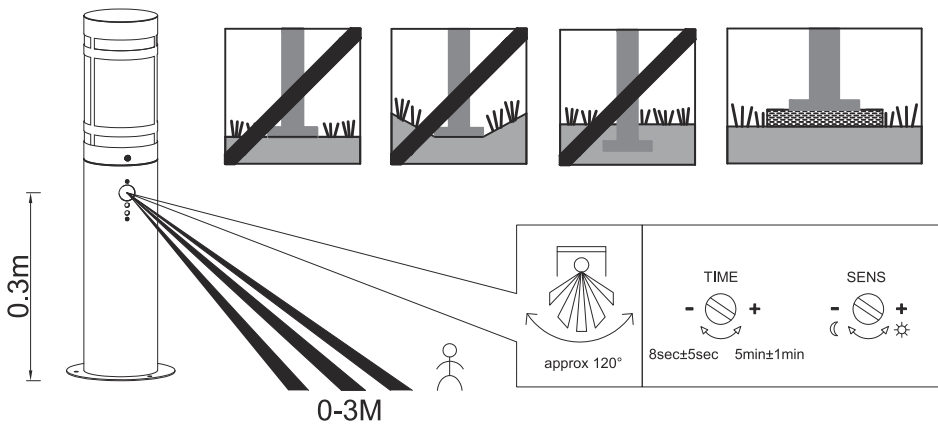

(SR) UPOZORENJE!

Prije početka montaže, pažljivo pročitajte sigurnosne upute!

(UK) ПОПЕРЕДЖЕННЯ!

Перед розбиранням, будь ласка, уважно прочитайте інструкції з техніки безпеки!

230V~50Hz, E27 max.28W

reality-leuchten.de/