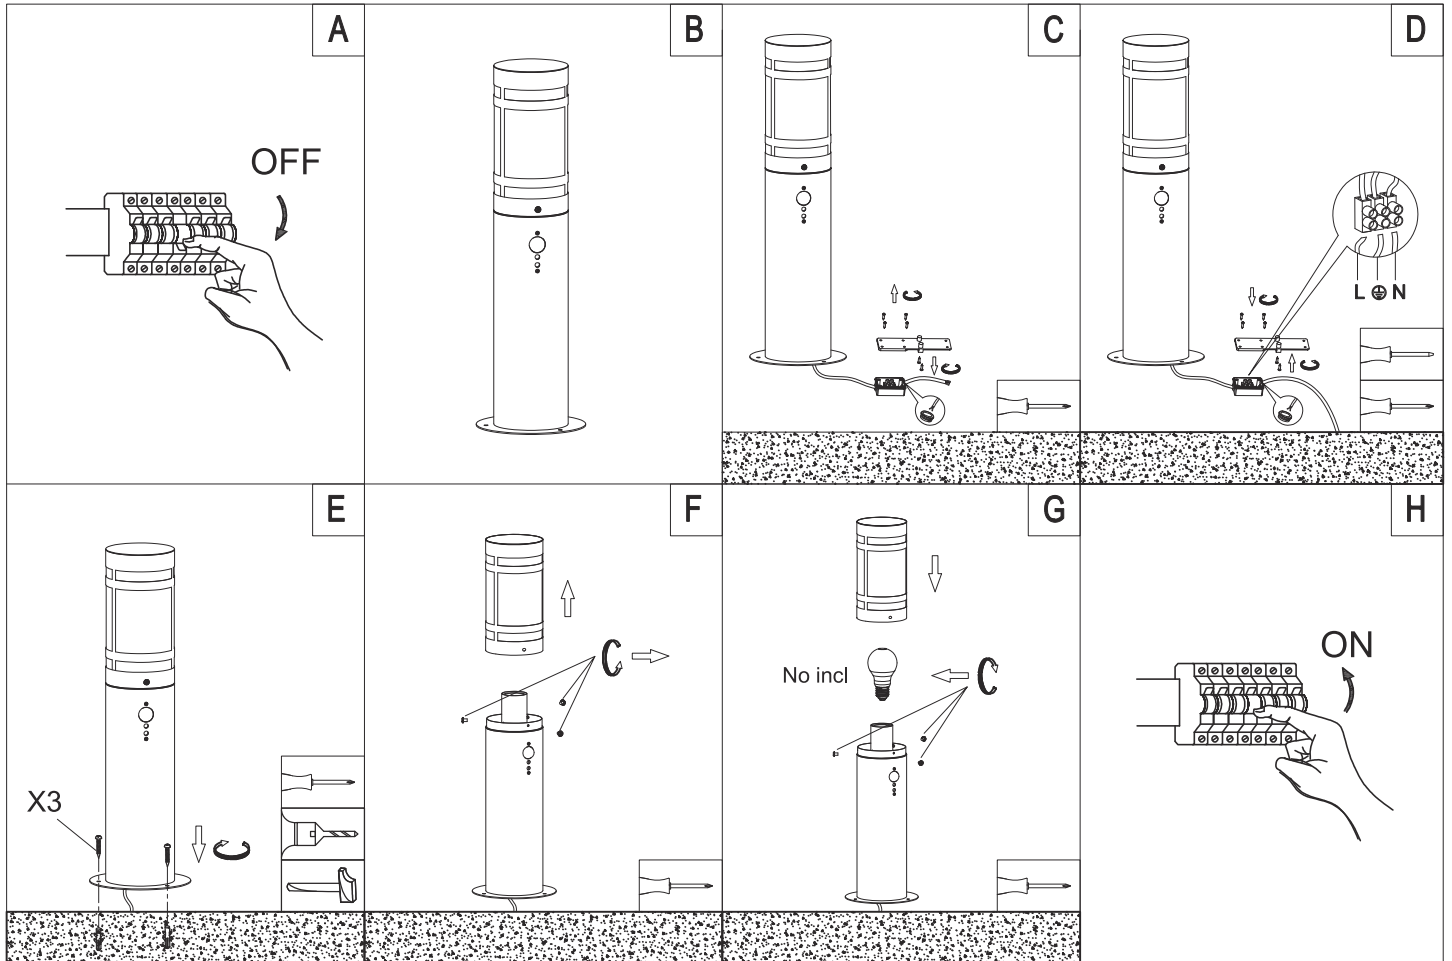

(SR) UPOZORENJE!

Prije početka montaže, pažljivo pročitajte sigurnosne upute!

(UK) ПОПЕРЕДЖЕННЯ!

Перед розбиранням, будь ласка, уважно прочитайте інструкції з техніки безпеки!

230V~50Hz, E27 max.28W

reality-leuchten.de/