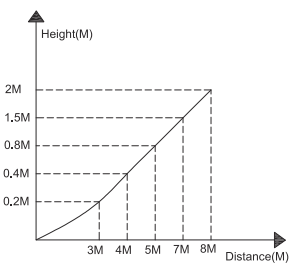

(SR) UPOZORENJE!

Prije početka montaže, pažljivo pročitajte sigurnosne upute!

(UK) ПОПЕРЕДЖЕННЯ!

Перед розбиранням, будь ласка, уважно прочитайте інструкції з техніки безпеки!

230V~50Hz, E27 max.28W

reality-leuchten.de/