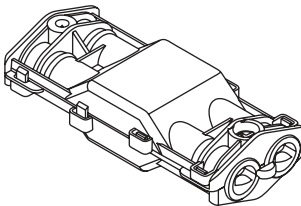

RELICON Relilight V 32,5 I2

Set Inhalt

- Gelschale gefüllt mit RELICON Gel
- Adapter für Zugentlastung
- Montageanleitung
- Verbinderblock 3 x 0,5 mm² - 3 x 2,5 mm²
- Schrauben

Relilight V 61,5 I2

Gel-Kabelgarnitur Relilight V 32,5 I2.

TYP	Ø Hauptkabel	Hauptkabel mm ² von - bis		Spannungsbereich	Länge (L)	Breite (W)	Höhe (H)	Art.-Nr.
		3 x 0,5	3 x 2,5					
Relilight V32.5 I2	6,5-12	3 x 0,5	3 x 2,5	250V, 16A	100,0	24,0	29,0	435-01651

Alle Maße in mm. Technische Änderungen vorbehalten.
Mindestbestimmungen (MOQ) können abweichend zum Verpackungsinhalt sein.

RELICON Relilight V 32,5 P1

Set Inhalt

- Gelschale gefüllt mit RELICON Gel
- Adapter für Zugentlastung
- Montageanleitung
- Verbinderblock 3 x 0,5 mm² - 3 x 2,5 mm²
- Schrauben