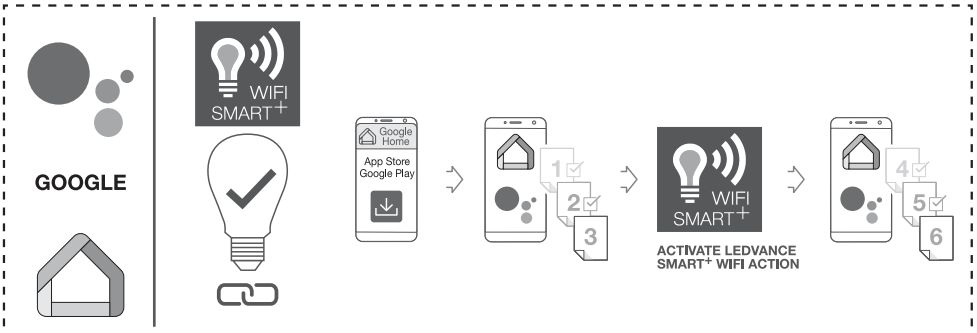

OPTIONAL

TROUBLESHOOTING	DECREASE DISTANCE	RESET
		<p>1. ON (3s) → OFF (3s) → ON (5s)</p> <p>2. ON</p>
<p>https://www.ledvance.com/consumer/smart/faq/</p>		

☞ Hiermit erklärt die LEDVANCE GmbH, dass die Funkanlage vom Typ LEDVANCE SMART+ den Bestimmungen der Richtlinie 2014/53/EU entspricht. Den vollständigen Text der EU-Konformitätserklärung finden Sie unter der folgenden Adresse: smartplus.ledvance.com/declaration-of-conformity. Drahtlose Funkverbindung verwendet in WiFi-Lampen-/Leuchten-/Komponenten 2412–2484 MHz, max. HF-Ausgangsleistung 16dBm

☞ Hereby, LEDVANCE GmbH declares that the radio equipment type LEDVANCE SMART+ Device is in compliance with Directive 2014/53/EU. The full text of the EU declaration of conformity is available at the following internet address: smartplus.ledvance.com/declaration-of-conformity. Wireless radio used in WiFi lamps/ luminaires/ components 2412–2484 MHz, max. RF output power 16dBm