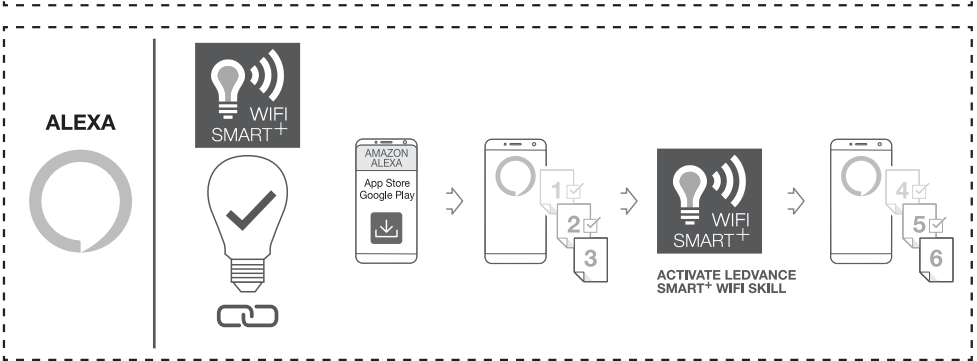

OPTIONAL

TROUBLESHOOTING	DECREASE DISTANCE	RESET
		<p>1. ON (3s) → OFF (3s) → ON (5s)</p> <p>2. ON</p>
<p>https://www.ledvance.com/consumer/smart/faq/</p>		

☞ Hiermit erklärt die LEDVANCE GmbH, dass die Funkanlage vom Typ LEDVANCE SMART+ den Bestimmungen der Richtlinie 2014/53/EU entspricht. Den vollständigen Text der EU-Konformitätserklärung finden Sie unter der folgenden Adresse: smartplus.ledvance.com/declaration-of-conformity. Drahtlose Funkverbindung verwendet in WiFi-Lampen-/Leuchten-/Komponenten 2412–2484 MHz, max. HF-Ausgangsleistung 16dBm

☞ Hereby, LEDVANCE GmbH declares that the radio equipment type LEDVANCE SMART+ Device is in compliance with Directive 2014/53/EU. The full text of the EU declaration of conformity is available at the following internet address: smartplus.ledvance.com/declaration-of-conformity. Wireless radio used in WiFi lamps/ luminaires/ components 2412–2484 MHz, max. RF output power 16dBm