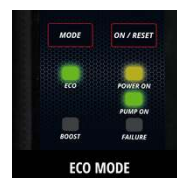

Ausstattung

- Mitglied der Power X-Change Familie, 1x 18 V Akku notwendig
- Double Runtime Technology: 2 Akku-Steckplätze, doppelte Laufzeit
- Automatisches Ein- und Ausschalten bei Wasserbedarf /-stopp
- Automatik: Effiziente Batterienutzung für längeren Einsatz
- Leistungsstufenschalter: ECO- und BOOST-Modus
- LED-Batterie-Ladestandsanzeige direkt am Gerät
- LED-Anzeige zum Ablesen von Status und möglicher Fehler
- Vorfilter zum Schutz vor Schmutz im angesaugten Wasser
- Entlüfterschraube für eine effiziente Ansaugung
- Große Wassereinfüllöffnung mit Wasserfüllanzeige
- Frostschutz dank Wasserablassschraube
- Sauganzeige zum einfachen Ablesen von Ansaughöhe und -druck
- Schmutzanzeige: Verschmutzten Filter schnell erkennen
- Praktischer Tragegriff für einfachen Transport
- Pumpenfuß mit Bohrung zur sicheren, dauerhaften Befestigung
- Hochwertige Saug- und Druckanschlüsse aus Metall
- Trockenlaufsicherung für langlebigen Einsatz der Pumpe
- Inkl. Rückschlagventil und robuste Gleitringdichtungen
- Lieferung ohne Akku und Ladegerät (separat erhältlich)