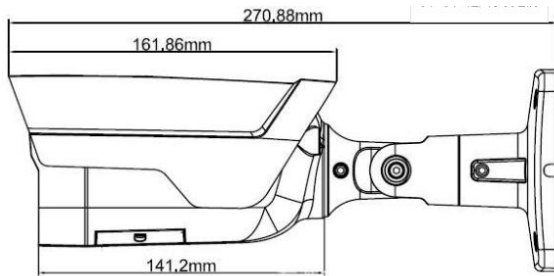

Produktmaße (mm)

Technische Daten

Zubehör

AU1006

Anzeige	
Bildsensor	1/3" CMOS
Auflösung	2048*1520
Auflösung (Megapixel)	3 MP
Kompressionsstandard	H.265 / H.264
Framerate (fps)	30 fps
SNR (dB)	52 dB
Bit Rate	282Kbps~8Mbps
Illumination	0 Lux (LED ON)
Optischer Zoom	Nein
Objektiv	
Brennweite	4mm
Winkel	Diagonal 92.6°
IR-LEDs	4x High Power LEDs
IR-Reichweite	bis zu 40 Meter
Funktion	
Bewegungserkennung	Ja
E-Mail-Alarm	Ja
Tag & Nacht	Ja
Aufnahmefunktion	Ja (NVR, Windows Client, Smartphone iOS & Android)
DHCP	Ja
Sichtfeld Ausblendung	Ja (max. 8 Bereiche)
Intelligente Analysen	Intrusionserkennung , Personenzählung, Manipulationsanalyse
Autom. Blichungsregelung	Ja
Manueller Bildabgleich	Ja
Autom. Weißabgleich	Ja
Bilddrehung	Ja (Spiegeln und Drehen)
Netzwerk	
Ethernet	10M/100M Ethernet, RJ45 Port
Protokoll	HTTP, TCP/IP,UDP, ICMP, RTSP, RTP, RTCP, SMTP, DHCP, DNS,DDNS
Stream	2x Streams
Wifi	Nein
LAN	Ja
ONVIF	ONVIF 2.4
Benutzer	bis zu 3 Benutzer
Browser	IE8+
Smartphone & Tablet	iOS/Android
Allgemein	
Produktabmessung	98 mm x 98 mm x 270 mm
Netto Gewicht	520 g
Material	Metall
Temperaturbereich	-20°C~60°C
Luftfeuchtigkeitsbereich	RH 10%~90% (nicht kondensierend)
Spannungsversorgung	DC12V/1.5A, PoE (IEEE 802.3af)
Stromverbrauch	Tag ≅3W, Nacht ≅12W
Schutzklasse	IP66
EAN	4260400754989