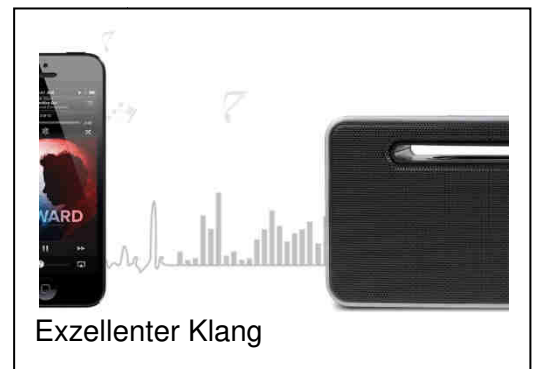

VERKAUFSFÖRDERNDE RETAIL-VERPACKUNG: