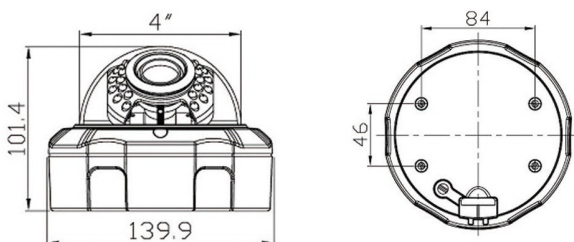

JVS-N5DL-DC-PoE

PoE IP-Dome Kamera 2MP für In- und Outdoor

Beschreibung

- Full HD-Dome IP-Kamera, Schutzart nach IP66
- Linse 4mm, Winkel 78°, 16-fach digitaler Zoom
- 30 x IR-LED, Nachtsichterkennung bis zu 20 Meter
- Bewegungserkennung, bei Alarm sendet die Kamera ein Bild per E-Mail (ohne einen laufenden PC)
- Zugriff über PC-Software (Windows), iOS & Android Smartphone App (CloudSEE), Webbrowser, Media Player (z.B. VLC Player)
- ONVIF 2.4, kompatibel mit ONVIF Rekorder

Abmessung (mm)

Spezifikation

Anzeige	
Bildsensor	1/2,7" CMOS
Auflösung	1920 x 1080
Auflösung (Megapixel)	2 MP
Kompressionsstandard	H.264(MPEG-4)/JPEG
Framerate (fps)	bis zu 30
Bitrate	128Kbps-10Mbps
SNR (dB)	54
Illumination	0 Lux (IR Ein)
Zoom	16 x digitaler Zoom
Objektiv	
Brennweite	4mm
Winkel	78°
IR-LEDs	30
IR-Reichweite	bis zu 20M
Funktion	
Bewegungserkennung	Ja
E-Mail-Alarm	Ja
Tag & Nacht	Ja
Aufnahmefunktion	Ja (nur in Verbindung mit NVR, PC oder NAS)
DHCP	Ja
Pan/Tilt (Drehbar)	Manuell
Audio Anschluss (Ext. Mic.)	Ja
Audio Codec	PCM, G711A, G711 U, G726, ADPCM
SD-Karte	Nein
Sichtfeld Ausblendung	4 Zonen
Autom. Belichtungsregelung	Ja
Manueller Bildabgleich	Ja
Autom. Weißabgleich	Ja
Bilddrehung	Ja (90°, 180°, 270°)
Netzwerk	
Ethernet	10M/100M Ethernet, RJ45 port
Protokoll	HTTP.TCP/IP.ICMP.RTSP.UDP.RTCP.SMTP. DHCP.DNS
Stream	3 x Streams
WiFi	Nein
ONVIF	ONVIF 2.4
Benutzer	bis zu 13 Benutzer
Browser	IE, Chrome, Firefox, Safari
Smartphone	iOS & Android
Allgemeines	
Produktabmessung	140 x 102 mm (BxH)
Netto Gewicht (g)	900
Brutto Gewicht (g)	1100
Material	Aluminium
Schutzart	IP66
Temperaturbereich	-20°C bis 55°C
Luftfeuchtigkeitsbereich	10%-90%
Spannungsversorgung	DC 12V / 2A
Stromverbrauch	Tag: ≤ 3W Nacht: ≤ 6W