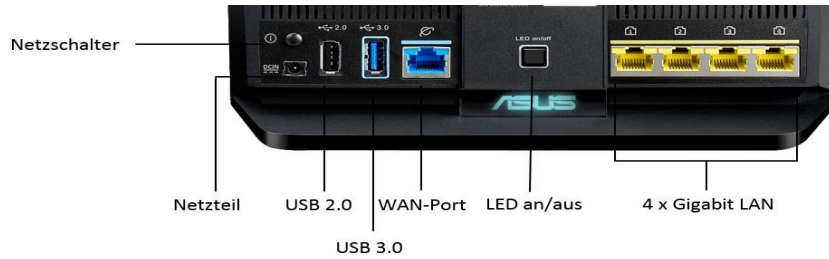

Ansicht Router-Rückseite:

Technische Daten		
Empfohlene WLAN Geräte	bis zu 18	
WLAN Reichweite	●●●●●●	
Empfohlen für eine WLAN-Versorgungsfläche (im Gebäude)*	150m²	
Maximale WLAN Geschwindigkeit 2.4 GHz	600 Mbit/s	
Maximale WLAN Geschwindigkeit 5 GHz	1300 Mbit/s	
Dual-Band Art	Simultan	
Asus AiMesh	✓	
2.4 GHz Streams	3T3R	
5 GHz Streams	3T3R	
DFS Unterstützung	✓	
Übertragungstechnik	MIMO	
Beamforming AiRadar Technik	✓	
TurboQAM (256QAM) Technik	✓	
NitroQAM (1024QAM) Technik	-	
Haupt-CPU	Broadcom	
CPU Geschwindigkeit	1 GHz Dual-Core	
RAM	256 MB	
Flash	128 MB	
WAN / LAN Ports (RJ45)	1x / 4x Gigabit	
Link Aggregation (802.3ad)	-	
Asus Router App Steuerung	✓	
AiProtection (Professioneller Trend-Micro-Schutz)	✓	
Kindersicherung	✓	
Adaptives QoS / Standard QoS	✓ / ✓	
Datenvolumen-Manager	✓	
IPV6 Unterstützung	✓	
Firewall	✓	
Asus Roaming Assistent	✓	
AiCloud 2.0	✓	
Strom An/Aus Schalter	✓	
WLAN An/Aus Schalter	✓	
LED An/Aus Schalter	✓	
USB 3.0 Port	1x	
USB 2.0 Port	1x	
USB Multifunktions-Ports (Print / Storage / 4G Stick)	✓	
VPN Server	OpenVPN / PPTP	
VPN Client	OpenVPN / PPTP / L2TP	
VPN Server Pass-Through	IPSec, PPTP, L2TP	
Betriebsmodus	Router	✓
	Accesspoint	✓
	Repeater	✓
	Media-Bridge (Client)	✓
zusätzliche Gast WLAN-SSIDs	Bis zu 6	
Abmessungen (mm)	220 x 160 x 83.3	
Netzteil	AC Eingang	110V~240V (50~60Hz)
	DC Ausgang	19V / 1.75A
Strombedarf (WLAN-Module aktiv - kein Transfer)	10 Watt	
Strombedarf je m² WLAN-Abdeckung	67mW	

Anwendungsszenario

Router Modus