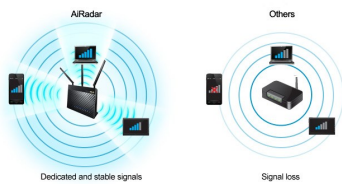

Starkes WLAN mit ASUS AiRadar

Die ASUS AiRadar-Technik verstärkt intelligent die WLAN-Verbindung mithilfe der universellen 802.11ac Beamforming-Technologie. Die AiRadar Beamforming-Technologie fokussiert das WLAN-Signal in Richtung der Gegenstelle und gewährleistet somit ein schnellere, sichere, störungsfreiere und stärkere WLAN-Verbindung