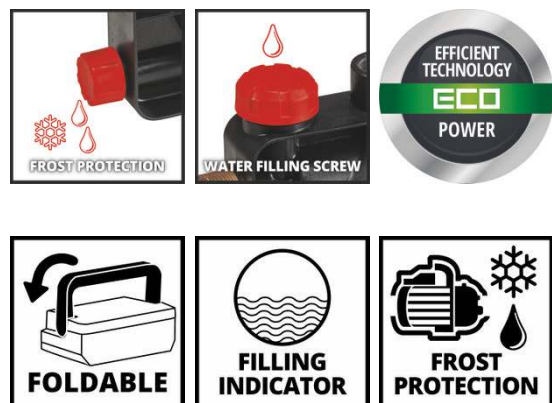

Logistische Daten

- Produktgewicht	8.23 kg
- Bruttogewicht Einzelverpackung	9.4 kg
- Maße Einzelverpackung	460 x 245 x 275 mm
- Stück pro Exportkarton	1 STK
- Bruttogewicht Exportkarton	9.6 kg
- Maße Exportkarton	452 x 238 x 272 mm
- Containermengen (20"/40"/40"HC)	960 | 1944 | 2180