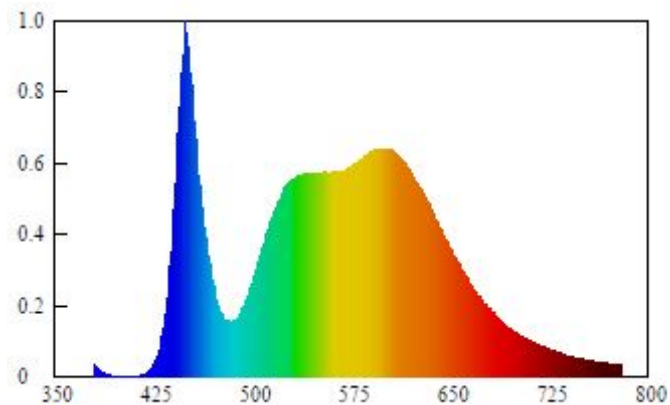

Verpackung

Verpackungstyp

Verpackungseinheit

Barcode

Innenkarton-Anzahl-VE

Innenkarton-Barcode

Transportkarton-Anzahl-VE

Transportkarton-Barcode

IP-Schutzklasse

Schutzart

Enthält_eingebaute_LED-Lampen

Warengruppe

Bezeichnung

Box

1

4004894546039

2

0194004894546032300002

12

0194004894546032300012

20

I

ja

LED Unterbauleuchte

MAGNA LED 120 WHITE