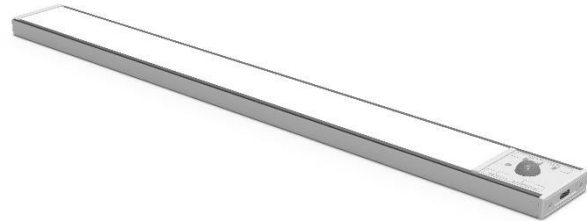

Artikelnummer:

LX300310

Beschreibung:

LED Schrankbeleuchtung mit Bewegungsmelder, Silberton, 20 cm, dimmbar, einstellbare Lichtfarbe, USB-aufladbar, einfache Befestigung, Unterbauleuchte

Technische Spezifikationen

SKU:	LX300310
Farbe:	Silberton
Leistung (W):	2.2 W
Lichtstrom (lm):	450 lm
Lichtfarbe:	Einstellbar: Warmweiß, Neutralweiß, Kaltweiß
Farbtemperatur CCT (K):	CCT – 3000 K, 4500 K, 6000 K
Dimmbar:	Ja – 3 Stufen
Farbwiedergabe:	CRI80
Abstrahlwinkel:	120°
Material:	Aluminium, PC, ABS
Lebensdauer:	25.000 h
Kabellänge:	20 cm
Bewegungsmelder:	120° Radius, 3-5 m Distanz
Spannung:	5V, 1A
Frequenz:	50/60Hz
Batterie:	Lithium-Polymer-Batterie, 600mA, 3.7V
Ladezeit:	2 h
Schutzklasse:	II
Schutzart:	IP20
Powerfactor:	0,7
Maße:	200 x 40 x 11 mm
EAN:	4255719615588