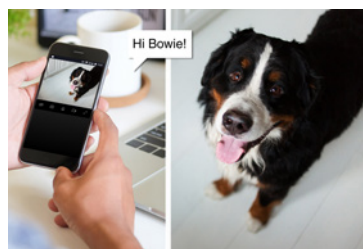

SMART-CAM10

SMART WI-FI CAMERA
SMARTE WLAN-KAMERA

Alecto

Smart wi-fi camera

- Wi-Fi device, connect to (home)network
- Monitor everywhere with smartphone/tablet
- Full HD (1920 x 1080 px)
- 2-way communication
- Clear image in the dark
- Recording snapshot / video to Micro SD card (excluded)
- Motion detection (push message)
- Camera manually adjustable
- No bridge / gateway required
- Can be used in home automation scenarios
- Works on Tuya
- Control all Alecto Smart Life products with a single app
- Free Smart Life app (Android and iOS)
- Display language: n/a
- Dimensions (h x w x d) 115 x 60 x 60 mm
- Adapter powered (included)

Smarte WLAN-Kamera

- Funktioniert mit WLAN, mit (Heim-)Netzwerk verbinden
- Immer und überall mit Smartphone/Tablet einsehen
- Full HD (1920 x 1080 px)
- 2-Wege-Kommunikation
- Klares Bild im Dunkeln
- Aufnahme von Momentaufnahmen/Videos auf Micro SD-Karte (nicht enthalten)
- Bewegungsmelder (Push-Nachricht)
- Manuell bewegbare Kamera
- Braucht kein Bridge/Gateway/Gateway
- Kann auch in HausAutomatisierungsszenarien verwendet werden
- Funktioniert mit Tuya
- Steuern Sie alle Alecto Smart Life Produkte mit nur einer App
- Gratis Smart Life App (Android und iOS)
- Anzeigesprache: n/v
- Abmessungen (HxBxT) 115 x 60 x 60 mm
- Mit Netzbetrieb (enthalten)
-

SMART-CAM10

NL

Smart wifi camera

- Werkt op wifi, aan te sluiten op (thuis)netwerk
- Altijd en overal toezicht met smartphone/tablet
- Full HD (1920 x 1080 px)
- Terugspreekfunctie
- Helder beeld in het donker
- Opname snapshot/video op Micro SD kaart (exclusief)
- Bewegingsdetectie (push bericht)
- Handmatig beweegbare camera
- Geen bridge/gateway nodig
- Ook te gebruiken in home automation scenario's
- Werkt op Tuya
- Bestuur alle Alecto Smart Life producten met één app
- Gratis Smart Life app (Android en iOS)
- Displaytaal: n.v.t.
- Afmetingen (h x b x d) 115 x 60 x 60 mm
- Werkt op adapter (inclusief)
-