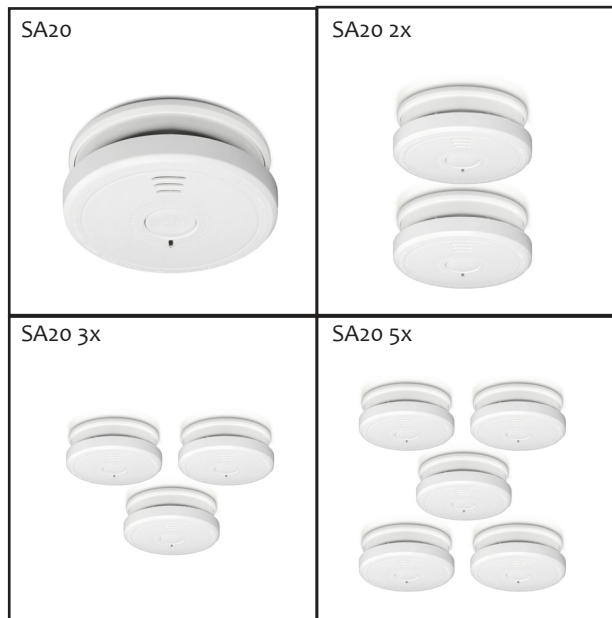

# SA20

**SMOKE DETECTOR WITH HUSH BUTTON**  
**RAUCHMELDER MIT TIMEOUT-TASTE**

**Alecto**

SA20

## Smoke detector with hush button

- Rapid warning of smoke and fire
- Extra loud alarm >85 dB
- Time-out button: temporarily reduces sensor sensitivity
- Hush button: the alarm signal is temporarily stopped
- Test and reset button
- Low battery indication
- High quality: complies with EN14604:2005/AC:2008
- Mounting material included
- Dimensions (h x Ø) 37 x 100 mm
- Display language: n/a
- Battery powered (1x 9V per unit, included)

## Rauchmelder mit Timeout-Taste

- Schnelle Warnung bei Rauch und Feuer
- Sehr lautstarker Alarm >85 dB
- Zeitüberschreitungstaste: Reduziert die Sensorempfindlichkeit vorübergehend
- Stummschalt Taste: Stoppt das Alarmsignal vorübergehend
- Test- und Reset-Taste
- Anzeige bei schwachem Batteriestand
- Hohe Qualität: Entspricht EN14604:2005/AC:2008
- Montagematerial im Lieferumfang enthalten
- Abmessungen (H x Ø) 37 x 100 mm
- Anzeigesprache: n/v
- Batteriebetrieben (1x 9V pro Einheit, enthalten)