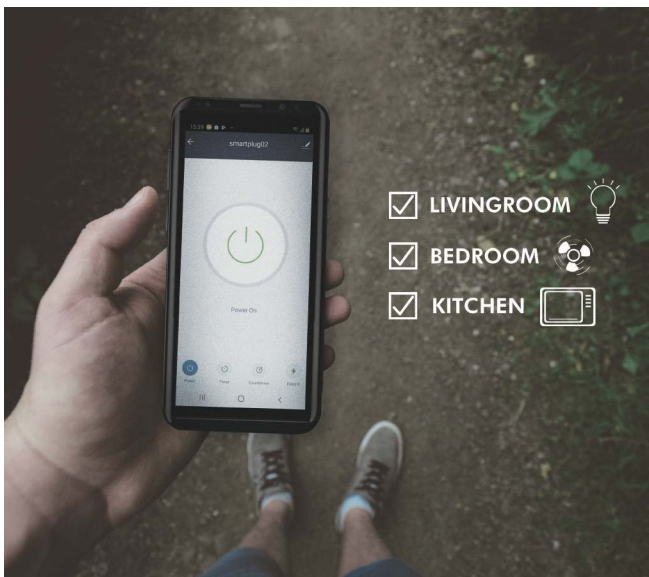

### Erstellen Sie Ihr Smart Home

Smart Plugs können über Ihr bestehendes Wi-Fi-Netzwerk durch die kostenlose *Smart Life* App gesteuert werden.

Laden Sie die kostenlose **Smart Life** App aus dem Apple Store oder bei Google Play herunter.

### Legen Sie Ihren individuellen Zeitplan und Timer fest

Erstellen Sie einen Zeitplan oder Timer, um Ihre Haushaltselektronik oder -geräte automatisch ein- und auszuschalten.

⚠ Nicht hintereinander stecken ⚠ Nur innerhalb der Grenzen der Nennlast betreiben.

### Steuern Sie Ihre Geräte von überall aus

Schalten Sie angeschlossene Geräte über Ihr Smartphone jederzeit und von überall nach Belieben ein und aus