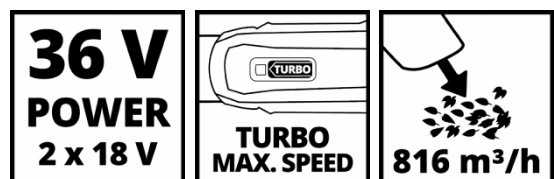

Ausstattung

- Mitglied der Power X-Change Familie, 2x18V Batterie notwendig
- Turboschalter - für maximale Blastleistung mit 816m³/h
- Verstellbares, abnehmbares Rohr (3-stufig)
- Elektronische Drehzahlregulierung
- Brushless Energy - Bürstenloser Motor
- Balance Handgriff mit Softgrip für ergonomisches Arbeiten
- Komfortabler Tragegurt
- Robuster Metallring für lange Lebenszeit
- Integrierte Wandhalterung für einfache Aufbewahrung
- Lieferung ohne Akku und ohne Ladegerät (separat erhältlich)

Technische Daten

- Leerlaufdrehzahl 22300 min⁻¹
- Blas-Luftstrom 210 km/h
- Max. Luftdurchsatz 816 m³/h

Logistische Daten

- Produktgewicht 2.45 kg
- Bruttogewicht Einzelverpackung 3.45 kg
- Maße Einzelverpackung 580 x 225 x 280 mm
- Stück pro Exportkarton 2 STK
- Bruttogewicht Exportkarton 6.5 kg
- Maße Exportkarton 595 x 470 x 300 mm
- Containermengen (20"/40"/40"HC) 588 | 1232 | 1408