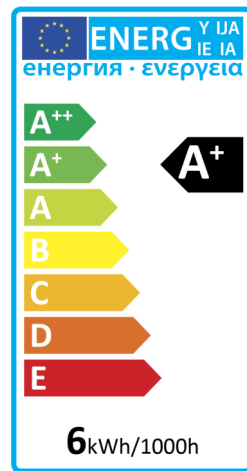

Verbatim LED Mini Globe E14 5,5 W

- E14 Sockel
- 220 - 240V
- 15.000 stunden Lebensdauer
- 82% Energieeinsparung
- Lichtstrom: 330 lm
- Entspricht 30W einer Glühlampe

Artikelnr.	52605
Allgemeine Daten	
Lampensockel	E14
Design	Mini Globe E14
Elektrische Daten	
Leistung (W)	5.5
Entsprechende Wattzahl	30
Spannung (V)	220 - 240V
Dimmbar	nein
Leistungsfaktor	0.50
Betriebsfrequenz (Hz)	50-60
Abmessungen	
Länge (mm)	80
Durchmesser (mm)	45
Gewicht (g)	58
Lichttechnische Daten	
Lichtstrom (lm)	330
CRI	80
Farbtemperatur (K)	2700
Abstrahlwinkel (°)	160
Lichtausbeute (lm/W)	60
Lebensdauer (hrs)	15,000
Schaltzyklus	20,000

Produktbild

Energieeffizienzklasse

Verpackungsdetails

Barcode

023942526056

EAN 128

(02)00023942526056(37)04(91)204

EAN 14