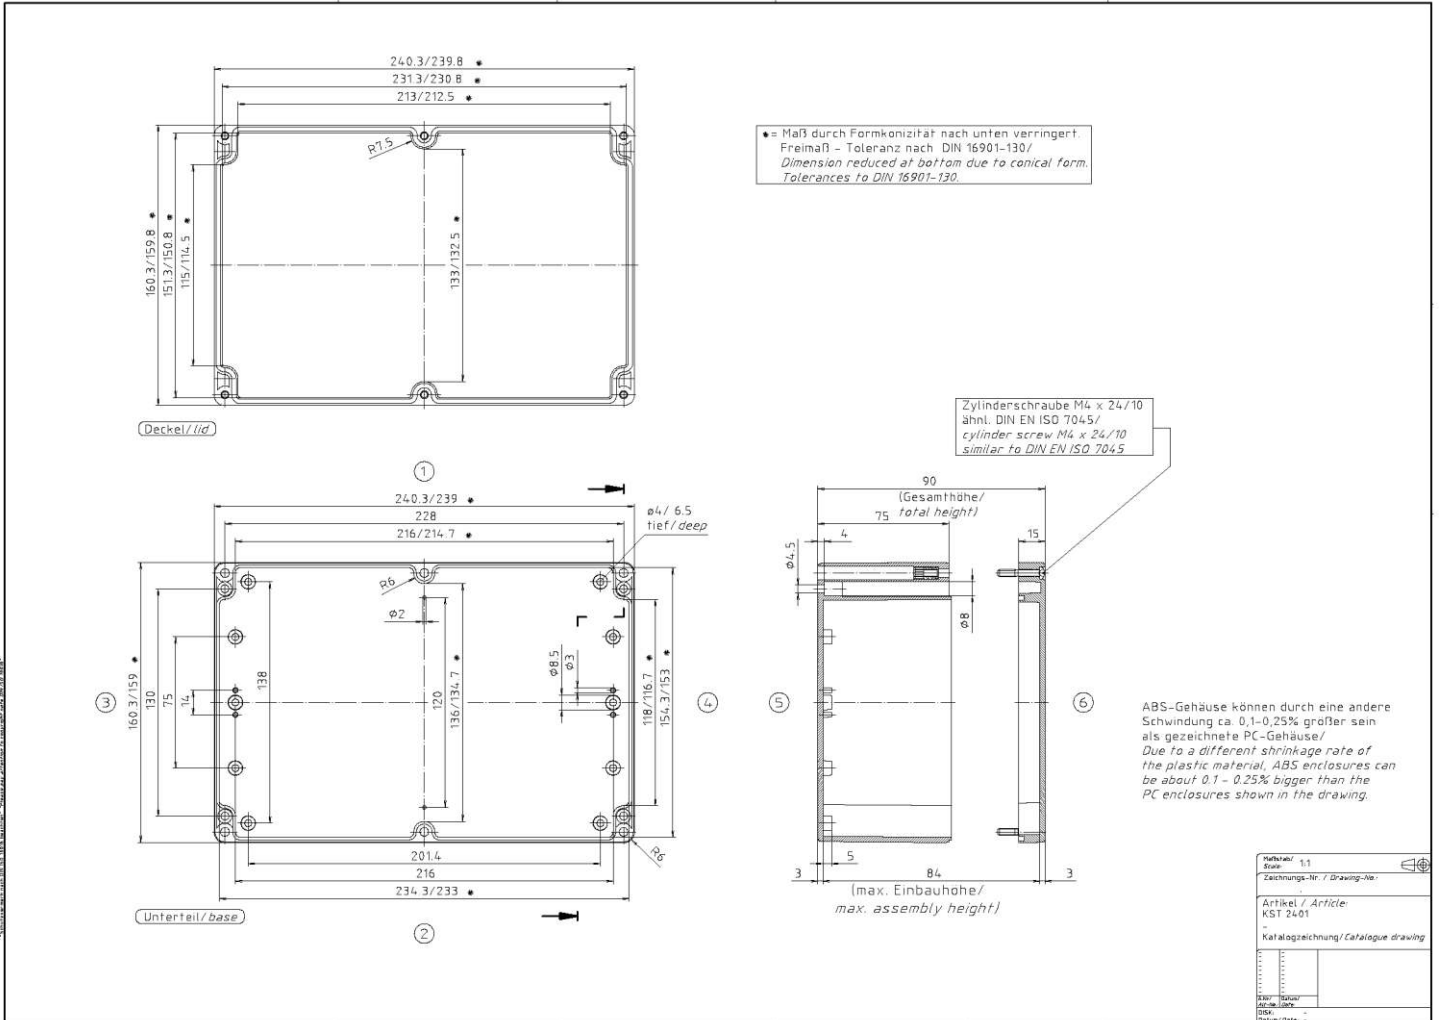

Best.Nr. 460657

EIGENSCHAFTEN:

- Werkstoff: ABS
- Farbe: Schiefergrau
- Dichtung: eingezogen
- IP-Schutz: IP66
- Lieferumfang: inkl. Schrauben

ATTRIBUTES:

- material: ABS
- colour: slate grey
- seal: factory-assembled
- IP-Protection: IP66
- scope of delivery: incl. screws