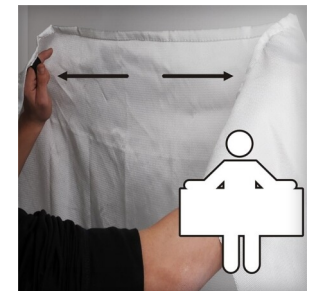

FEX-15900

Feuerlöschdecke

1.6 x 1.8m BBD159

Feuerlöschdecke zum Löschen von kleinen Entstehungsbränden im und ums Haus herum. Abmessung: 160cm x 180cm, lässt sich leicht an der Öse befestigen. Besitzt 2 Griffe für eine einfache Handhabung.

Hauptmaterial	Glasfaser
Temperaturbereich	550 °C
Einsatzbereich	Heim Küche

Logistische Daten - Intrastat Code: 7019900085

Verpackung: h x b x D (cm): 29.4 x 16 x 4 | EAN: 8713016107824 | Bruttogewicht (kg): 1.45 | Nettogewicht (kg): 1.232