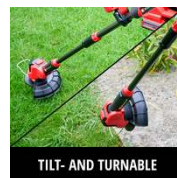

Logistische Daten

- Produktgewicht 2 kg
- Bruttogewicht Einzelverpackung 3.11 kg
- Maße Einzelverpackung 1015 x 200 x 127 mm
- Stück pro Exportkarton 4 STK
- Bruttogewicht Exportkarton 14.9 kg
- Maße Exportkarton 1030 x 415 x 260 mm