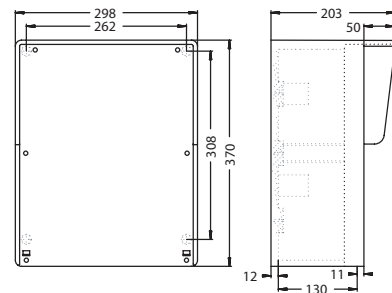

Wandverteiler - Vollgummi BAUREIHE BREGENZ

- Gehäuse aus Vollgummi,
- mechanischer Schutzrand (Vordach)
(Sonderausführung ohne mechanischen Schutzrand)
- **Gehäuseabmessung HxB = 370x298x153 mm**
- Gehäusedeckel ist mit Gehäuseunterteil mittels Scharnieren verbunden
- anschlussfertig verdrahtet
- Schutzart IP54 (IP67 auf Anfrage)
- **Allgemeine Informationen siehe Seite 189!**

1 CEE-Dose 32A 5p 400V
1 CEE-Dose 16A 5p 400V
6 Schutzkontaktsteckdosen 16A 250V

3xM25 oben
3xM25 unten

9228061

1 CEE-Dose 32A 5p 400V
2 CEE-Dosen 16A 5p 400V
4 Schutzkontaktsteckdosen 16A 250V

3xM25 oben
3xM25 unten