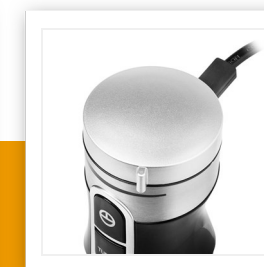

MX-4828

Stabmixer

Edelstahlstab - 1000 W DC-Motor

Luxuriöser und starker Stabmixer mit 1000 W DC-Motor. Ausgestattet mit einem starken Edelstahlstab und Messern, Drehzahlregelung, Turbofunktion und einem 700 mL Messbecher. Perfekt für Smoothies und Suppen!

Gehäusematerial	Edelstahl
Abnehmbare Edelstahlstäbe	Ja
Material Messer	Edelstahl
Anzahl der Klingen	2
Edelstahl-Akzente	Ja
Art der Geschwindigkeit	Stufenlos
Turbo-Funktion	Ja
Stabiler Mixerstab	Ja
Ergonomisches Design	Ja
Messbecher	Ja
Inhalt	0,7 l
Deckel und rutschfester Sockel in einem	Ja
Einfach demontierbar	Ja
Einfach zu reinigen	Ja
Spülmaschinenfestes Zubehör	Ja
Leistung	1000 W