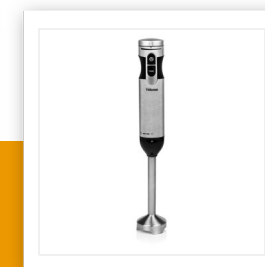

MX-4828

Stabmixer

Edelstahlstab - 1000 W DC-Motor

Luxuriöser und starker Stabmixer mit 1000 W DC-Motor. Ausgestattet mit einem starken Edelstahlstab und Messern, Drehzahlregelung, Turbofunktion und einem 700 mL Messbecher. Perfekt für Smoothies und Suppen!

Gehäusematerial	Edelstahl
Abnehmbare Edelstahlstäbe	Ja
Material Messer	Edelstahl
Anzahl der Klingen	2
Edelstahl-Akzente	Ja
Art der Geschwindigkeit	Stufenlos
Turbo-Funktion	Ja
Stabiler Mixerstab	Ja
Ergonomisches Design	Ja
Messbecher	Ja
Inhalt	0,7 l
Deckel und rutschfester Sockel in einem	Ja
Einfach demontierbar	Ja
Einfach zu reinigen	Ja
Spülmaschinenfestes Zubehör	Ja
Leistung	1000 W