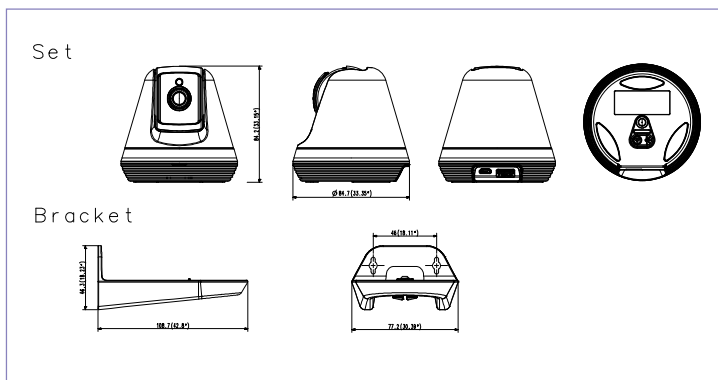

Bewegungszonenauswahl

Nachtsicht

Einfache Einrichtung

Zwei-Wege-Sprechfunktion

Abmessungen

Einheit: mm (Zoll)

Inhalt

Kamera	Netzteil & Stecker	Kurzanleitung	GPL Lizenz	Garantiekarte
Wandhalterung	Schraube Dübel			
	 2			