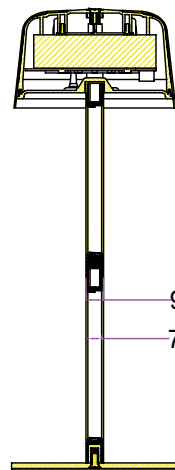

1 2 3 4 5 6 7 8 9 10 11 12 13 14

A

B

C

D

E

F

A

B

C

D

E

F

Kabellose LED-Tischleuchte, Größe S, 25 cm

- Die Leuchte beeindruckt mit ihrer raffinierten Touch-Bedienung und dem integrierten Akku, durch den sie überall kabellos und flexibel einsetzbar ist
- Mit ihrem modernen Design fügt sich die Lampe in jedes Interieur ein: Als Wohnzimmer- oder Nachttischlampe, als Hingucker im Büro oder als Tischleuchte in der Gastronomie
- Durch leichtes Antippen der Oberseite wechselt die LED-Lampe zwischen On/Off; langes Berühren ermöglicht stufenloses Dimmen (30 - 150 lm)
- Der hochwertige 18650 Lithium-Akku sorgt für besondere Langlebigkeit und eine exzellente Laufzeit von bis zu 5 Std./100 % Leuchtkraft und bis zu 12 Std./gedimmt auf 20 %
- Dank Spritzwasserschutz (Schutzart IP44) ist die Tischlampe auch perfekt für die Terrasse, den Balkon oder den Garten geeignet

Wireless LED Solar Table Lamp

- The lamp stands out with its elegant touch control and built-in battery, offering cordless flexibility for use in any location
- With its modern design, the lamp blends into any interior: As a living room or bedside lamp, as an eye-catcher in the office or as a table lamp in restaurants
- The LED lamp switches between on/off with a light touch on the top side; a long touch enables stepless dimming (30 - 150 lm)
- The high-quality 18650 lithium battery ensures a particularly long service life and an excellent runtime of up to 5 hours at 100 % brightness and up to 12 hours at 20 % brightness
- Thanks to its splash water protection (protection class IP44), the table lamp is also perfect for the patio, balcony or garden

G

H

G

H

Änderungen

Datum	Name	gez.:	Datum	Name
		ir	15.09.2025	ir
		ir	15.09.2025	ir
		Norm:		
Änderungen vorbehalten / Subject to change				

Bezeichnung
LED Tischleuchte S xxxx / warmweiß IP44

Blatt

1/2

Zeichnungs-Nr.:
77675, 77676, 77677, 77678

von

J

J

1 2 3 4 5 6 7 8 9 10 11 12 13 14