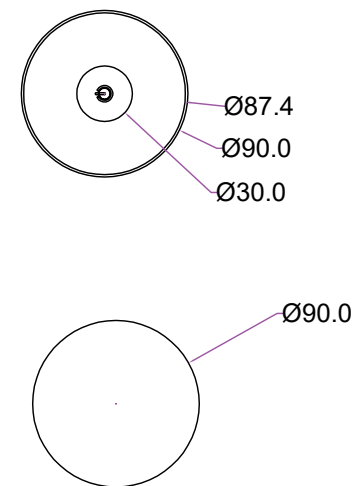

1 2 3 4 5 6 7 8 9 10 11 12 13 14

A

B

C

D

E

F

A

B

C

D

E

F

Kabellose LED-Tischleuchte, Größe S, 25 cm

- Die Leuchte beeindruckt mit ihrer raffinierten Touch-Bedienung und dem integrierten Akku, durch den sie überall kabellos und flexibel einsetzbar ist
- Mit ihrem modernen Design fügt sich die Lampe in jedes Interieur ein: Als Wohnzimmer- oder Nachttischlampe, als Hingucker im Büro oder als Tischleuchte in der Gastronomie
- Durch leichtes Antippen der Oberseite wechselt die LED-Lampe zwischen On/Off; langes Berühren ermöglicht stufenloses Dimmen (30 - 150 lm)
- Der hochwertige 18650 Lithium-Akku sorgt für besondere Langlebigkeit und eine exzellente Laufzeit von bis zu 5 Std./100 % Leuchtkraft und bis zu 12 Std./gedimmt auf 20 %
- Dank Spritzwasserschutz (Schutzart IP44) ist die Tischlampe auch perfekt für die Terrasse, den Balkon oder den Garten geeignet

Wireless LED Solar Table Lamp

- The lamp stands out with its elegant touch control and built-in battery, offering cordless flexibility for use in any location
- With its modern design, the lamp blends into any interior: As a living room or bedside lamp, as an eye-catcher in the office or as a table lamp in restaurants
- The LED lamp switches between on/off with a light touch on the top side; a long touch enables stepless dimming (30 - 150 lm)
- The high-quality 18650 lithium battery ensures a particularly long service life and an excellent runtime of up to 5 hours at 100 % brightness and up to 12 hours at 20 % brightness
- Thanks to its splash water protection (protection class IP44), the table lamp is also perfect for the patio, balcony or garden

G

H

G

H

Änderungen

Datum	Name	gez.:	Datum	Name
		ir	15.09.2025	ir
		ir	15.09.2025	ir
		Norm:		
Änderungen vorbehalten / Subject to change				

Bezeichnung
LED Tischleuchte S xxxx / warmweiß IP44

Blatt

1/2

Zeichnungs-Nr.:
77675, 77676, 77677, 77678

von

J

J

1 2 3 4 5 6 7 8 9 10 11 12 13 14