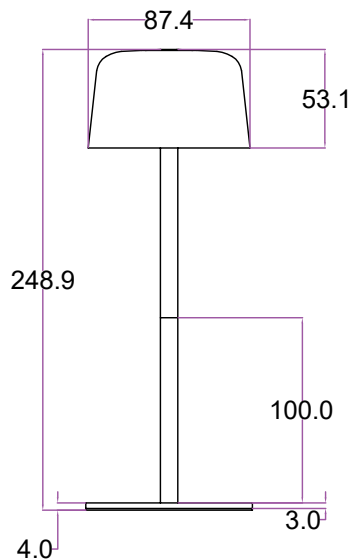

1 2 3 4 5 6 7 8 9 10 11 12 13 14

A

B

C

D

E

F

A

B

C

D

E

F

Kabellose LED-Tischleuchte, Größe S, 25 cm

- Die Leuchte beeindruckt mit ihrer raffinierten Touch-Bedienung und dem integrierten Akku, durch den sie überall kabellos und flexibel einsetzbar ist
- Mit ihrem modernen Design fügt sich die Lampe in jedes Interieur ein: Als Wohnzimmer- oder Nachttischlampe, als Hingucker im Büro oder als Tischleuchte in der Gastronomie
- Durch leichtes Antippen der Oberseite wechselt die LED-Lampe zwischen On/Off; langes Berühren ermöglicht stufenloses Dimmen (30 - 150 lm)
- Der hochwertige 18650 Lithium-Akku sorgt für besondere Langlebigkeit und eine exzellente Laufzeit von bis zu 5 Std./100 % Leuchtkraft und bis zu 12 Std./gedimmt auf 20 %
- Dank Spritzwasserschutz (Schutzart IP44) ist die Tischlampe auch perfekt für die Terrasse, den Balkon oder den Garten geeignet

Wireless LED Solar Table Lamp

- The lamp stands out with its elegant touch control and built-in battery, offering cordless flexibility for use in any location
- With its modern design, the lamp blends into any interior: As a living room or bedside lamp, as an eye-catcher in the office or as a table lamp in restaurants
- The LED lamp switches between on/off with a light touch on the top side; a long touch enables stepless dimming (30 - 150 lm)
- The high-quality 18650 lithium battery ensures a particularly long service life and an excellent runtime of up to 5 hours at 100 % brightness and up to 12 hours at 20 % brightness
- Thanks to its splash water protection (protection class IP44), the table lamp is also perfect for the patio, balcony or garden

G

H

G

H

Änderungen

Datum	Name	gez.:	Datum	Name
		ir	15.09.2025	ir
		ir	15.09.2025	ir
		Norm:		
Änderungen vorbehalten / Subject to change				

Bezeichnung
LED Tischleuchte S xxxx / warmweiß IP44

Blatt

1/2

Zeichnungs-Nr.:
77675, 77676, 77677, 77678

von

J

J

1 2 3 4 5 6 7 8 9 10 11 12 13 14