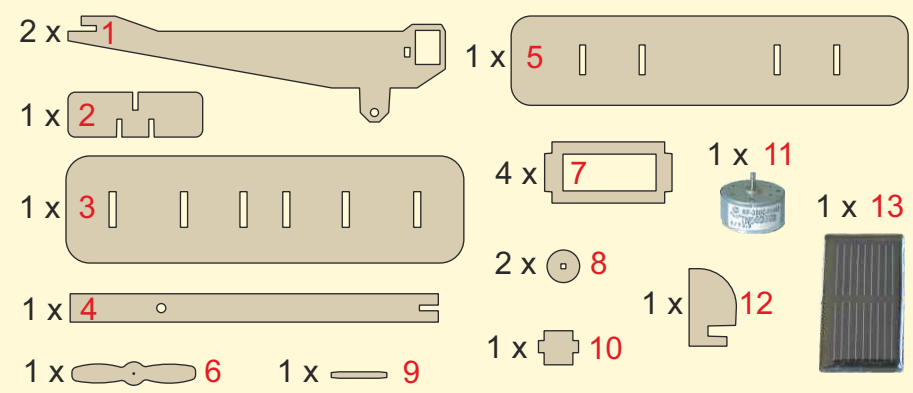

No. 40230

MADE IN EUROPE

(DT) Die Schrauben dürfen nur leicht mit den Fingern angezogen werden!
Keinen Schraubendreher benutzen! (GB) The screws should be tightened slightly with your fingers! **Do not use screwdriver!** (FR) Les vis doivent être serrées légèrement avec vos doigts! **Ne pas utiliser de tournevis!**
 (NL) De schroeven moeten enigszins worden aangescherpt met uw vingers!
Gebruik geen schroevendraaier!