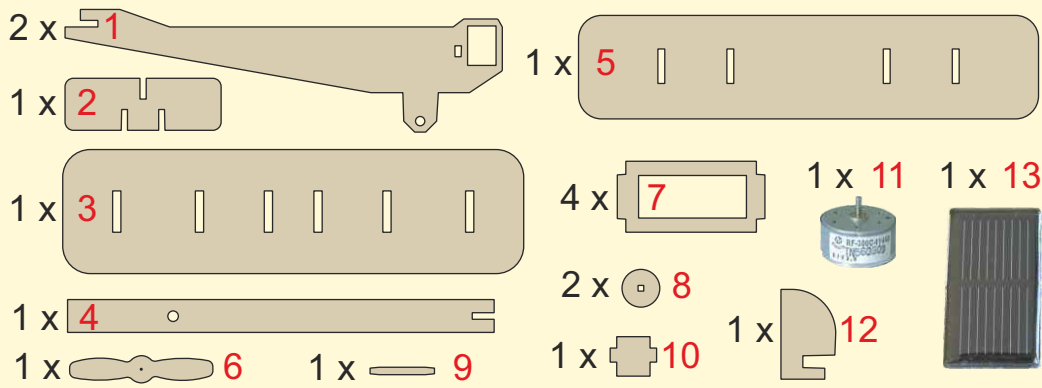

No. 40230

MADE IN EUROPE

(DT) Die Schrauben dürfen nur leicht mit den Fingern angezogen werden!
Keinen Schraubendreher benutzen! (GB) The screws should be tightened slightly with your fingers! **Do not use screwdriver!** (FR) Les vis doivent être serrées légèrement avec vos doigts! **Ne pas utiliser de tournevis!**
 (NL) De schroeven moeten enigszins worden aangescherpt met uw vingers!
Gebruik geen schroevendraaier!