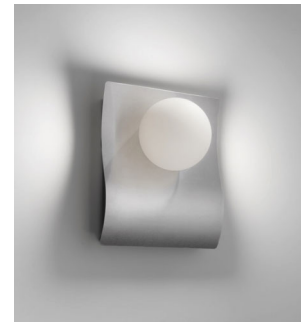

Leistungsstarkes Licht

Diese Leuchte für den Außenbereich sorgt für leistungsstarkes, warmweißes Licht. Ein heller Lichtkegel zur Beleuchtung Ihres Gartens oder Ihrer Terrasse.

Moderne Außenleuchten

Mit dem beeindruckenden, frechen und minimalistischen Design dieser Außenbeleuchtung von Philips sowie dem eleganten und modernen Stil eignet sich die Ledino Outdoor perfekt zur Beleuchtung von Gärten, Wegen und Außenbereichen.

Einfache Installation

Diese Leuchte und die Fassungen wurden für eine einfache Installation entwickelt und enthalten im Lieferumfang alle nützlichen Utensilien, die Sie für den Betrieb benötigen, z. B. einen Torx-Schlüssel und Torx-Schrauben. Sie erhalten eine klare Anleitung mit wichtigen Informationen zu wasserabweisenden IP-Schutzarten und dazu, wo Sie das Produkt installieren können.