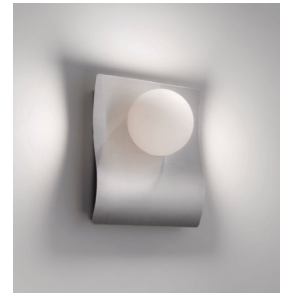

Philips myGarden  
Wandleuchte

**Dreamland**  
Edelstahl  
LED

**myGarden**

17214/47/16

## Lichtakzente für Haus und Garten!

Ein gebogenes Design und ein einzigartiges Leuchten machen diese raffinierte Philips Ledino Wandleuchte aus Edelstahl so elegant. Sie erhellt Ihren Garten mit einem kräftigen, warmweißen LED-Licht. Dimmen Sie das Licht für eine atemberaubende Atmosphäre bei Nacht.

## Auswahl an Wandleuchten für den Außenbereich

Nutzen Sie mit dieser Wandleuchte Ihren Außenbereich optimal. Sie lässt sich perfekt nahe Ihrer Eingangstür oder auf Ihren Terrassenmauern befestigen.

## Qualitativ hochwertiges Material

Diese Philips Leuchte wurde speziell für Außenbereiche entwickelt. Sie ist äußerst robust und langlebig und beleuchtet so Ihren Garten Nacht für Nacht. Sie besteht aus qualitativ hochwertigem Edelstahl und echtem Glas.