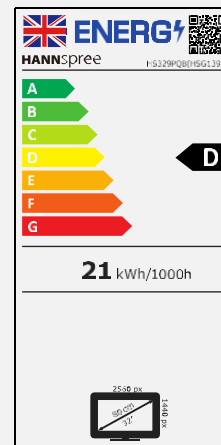

### ANDERE EIGENSCHAFTEN

 Umwelt  
freundlich

 Blaulicht  
arm

 Neigbar

 Flimmer  
frei

Bildschirmgröße	80cm / 31,5" Diagonale
Paneltyp	TFT – LED Backlight ADS Panel (*)
Seitenverhältnis	16:9
Auflösung (H x V)	2560 x 1440 QHD
Helligkeit	250cd/m <sup>2</sup>
Kontrast (Nativ)	1.200:1 (Nativ)
Kontrast (Aktiv)	10.000.000:1 (Aktiv)
Blickwinkel L/R; U/D	178° H – 178° V (CR > 10)
Reaktionszeit	4 Millisekunden
Pixelabstand	0,2727 (H) x 0,2727 (V) mm
Displayoberfläche	Entspiegelt
Displayfarben	1,07B Colors (8bit + FCR)
Horizontale Frequenz	31 ~ 113 kHz
Vertikale Frequenz	56 ~ 75 Hz
Max Display Frequenz	2560 x 1440 @ 60Hz
Eingänge 1	HDMI 1.4 x 2
Eingänge 2	DP 1.1
Eingänge 3	-
Eingebaute Lautsprecher	Ja, 3W x 2; Kopfhöreranschluss
Energieverbrauch	An: 21W; Stand-by: 0,3W; Aus: 0,2W
Stromquelle	AC 100 ~ 240 Volt; 50 ~ 60 Hz
Produktabmessung	712,9 x 212,5 x 504 mm (B x T x H)
Verpackungsabmessung	785 x 112 x 498 mm (B x T x H)
Netto / Brutto Gewicht	6,2 Kgs / 8,2 Kgs
Gehäuse und Fußfarbe	Arm / Füße / Zierleiste: Titanium Gray Rückseite: Black texture

VESA Anschluss	100 x 100 mm
Monitorfuß	Normal Stand
Neigbar / Kensingtonschloss	-5° ~ 15° / Ja
Pivot / Schwenken	- / -
Bedienelemente	Ein-/Ausschaltknop und 5 Navigationsknöpfe
Farbeinstellungen	Warm, Natürlich, Kalt, Bluish, sRGB, Benutzerdefiniert
Voreinstellungen	Standard, Game, Film, Web, Text Modes
Bildschirmanzeige	14 OSD Languages
Lieferumfang	Stromkabel (1,5m); HDMI Kabel (1,5m); Garantiekarte; Schnellstartanleitung
Andere Eigenschaften	Flimmerfrei Reduzierter Blaulichtmodus

Herstellername	HANNspree
Modellname	HS329PQB
Energieeffizienzklasse für Standard Dynamic Range (SDR)	D
Energieeffizienzklasse für Standard Dynamic Range (SDR) (kWh/1000h)	21 kWh/1000h
Leistungsaufnahme im Betrieb	21 W
Leistungsaufnahme in ausgeschaltetem Zustand	0,2 W
Leistungsaufnahme im Standbybetrieb	0,3 W
Displaygröße (cm / Zoll)	80cm / 31.5"
Bildschirmauflösung	2560 x 1440