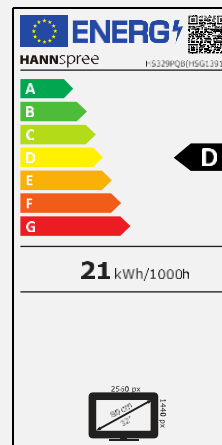

### ANDERE EIGENSCHAFTEN

 Umwelt  
freundlich

 Blaulicht  
arm

 Neigbar

 Flimmer  
frei

Bildschirmgröße	80cm / 31,5" Diagonale
Paneltyp	TFT – LED Backlight ADS Panel (*)
Seitenverhältnis	16:9
Auflösung (H x V)	2560 x 1440 QHD
Helligkeit	250cd/m <sup>2</sup>
Kontrast (Nativ)	1.200:1 (Nativ)
Kontrast (Aktiv)	10.000.000:1 (Aktiv)
Blickwinkel L/R; U/D	178° H – 178° V (CR > 10)
Reaktionszeit	4 Millisekunden
Pixelabstand	0,2727 (H) x 0,2727 (V) mm
Displayoberfläche	Entspiegelt
Displayfarben	1,07B Colors (8bit + FCR)
Horizontale Frequenz	31 ~ 113 kHz
Vertikale Frequenz	56 ~ 75 Hz
Max Display Frequenz	2560 x 1440 @ 60Hz
Eingänge 1	HDMI 1.4 x 2
Eingänge 2	DP 1.1
Eingänge 3	-
Eingebaute Lautsprecher	Ja, 3W x 2; Kopfhöreranschluss
Energieverbrauch	An: 21W; Stand-by: 0,3W; Aus: 0,2W
Stromquelle	AC 100 ~ 240 Volt; 50 ~ 60 Hz
Produktabmessung	712,9 x 212,5 x 504 mm (B x T x H)
Verpackungsabmessung	785 x 112 x 498 mm (B x T x H)
Netto / Brutto Gewicht	6,2 Kgs / 8,2 Kgs
Gehäuse und Fußfarbe	Arm / Füße / Zierleiste: Titanium Gray Rückseite: Black texture

VESA Anschluss	100 x 100 mm
Monitorfuß	Normal Stand
Neigbar / Kensingtonschloss	-5° ~ 15° / Ja
Pivot / Schwenken	- / -
Bedienelemente	Ein-/Ausschaltknop und 5 Navigationsknöpfe
Farbeinstellungen	Warm, Natürlich, Kalt, Bluish, sRGB, Benutzerdefiniert
Voreinstellungen	Standard, Game, Film, Web, Text Modes
Bildschirmanzeige	14 OSD Languages
Lieferumfang	Stromkabel (1,5m); HDMI Kabel (1,5m); Garantiekarte; Schnellstartanleitung
Andere Eigenschaften	Flimmerfrei Reduzierter Blaulichtmodus