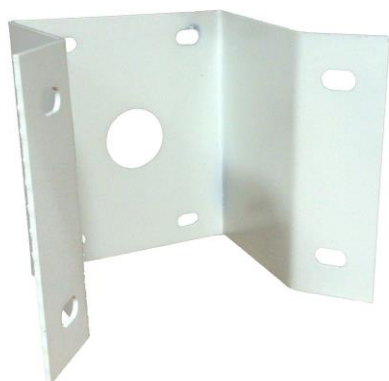

H021-DC

Wandhalterung

Spezifikation

Allgemeine Produktinformationen	
Installationsmöglichkeit	Wand & Decke
Material	Aluminium
Farbe	Weiß
Abmessung	Länge: 20,5 cm (ab Wandhalterung) Höhe: 11,5 cm (von Wandhalterung) Breite: 7,8 cm (von Wandhalterung) Durchmesser: 13,5 cm
Bruttogewicht	450 g
Maximallast	5 Kg
Geeignet für	JVS-N3DL-DC, JVS-N5DL-DC

EH024-DI

Eckwandhalterung

Spezifikation

Allgemeine Produktinformationen	
Installationsmöglichkeit	Eckwand
Material	Aluminium
Farbe	Weiß
Abmessung	Breite: 10,5 cm (Installationsfläche der Kamera) Höhe: 12 cm (Installationsfläche der Kamera) Breite: 15,5 cm (Installationsfläche Eckwand)
Bruttogewicht	750 g
Maximallast	10 Kg
Geeignet für	JVS-N85-DI, JVS-B41-HF