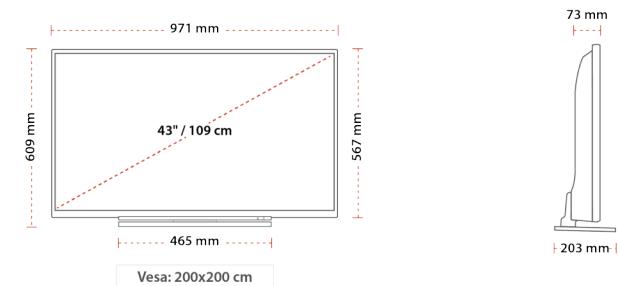

Funktionen

Connection Ports

Size Info

BILDSCHIRM

Größe (cm & Zoll)	43" / 109cm
Auflösung	UHD (3840 x 2160)
Paneltyp	D-LED
Helligkeit	350

VIDEO

Breiter Farbumfang	NEIN
HDR	HDR10, HLG, Dolby Vision HDR
Dolby Vision HDR	JA
MEMC	NEIN
UHD-Upscaler	JA
Bildmodi	Dynamique, Jeux, Sports, Cinéma, Naturel, Utilisateur