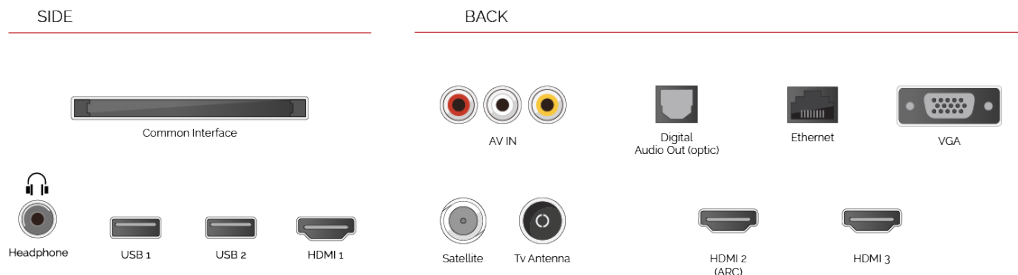

HDR10 und HLG (Hybrid Log Gamma): Damit Sie auf HDR-Inhalte zugreifen können, unterstützen unsere Fernseher nicht nur das Standard-HDR-Videoformat HDR10, sondern auch Hybrid Log Gamma oder "HLG". Diese Kompatibilität mit HLG macht unsere Modelle zukunftssicher, so dass Sie zukünftige HDR-Sendungen empfangen können.

Funktionen

Connection Ports

Size Info

BILDSCHIRM

Größe (cm & Zoll)	43" / 109cm
Auflösung	UHD (3840 x 2160)
Paneltyp	D-LED
Helligkeit	350

VIDEO

Breiter Farbumfang	NEIN
HDR	HDR10, HLG, Dolby Vision HDR
Dolby Vision HDR	JA
MEMC	NEIN
UHD-Upscaler	JA
Bildmodi	Dynamique, Jeux, Sports, Cinéma, Naturel, Utilisateur