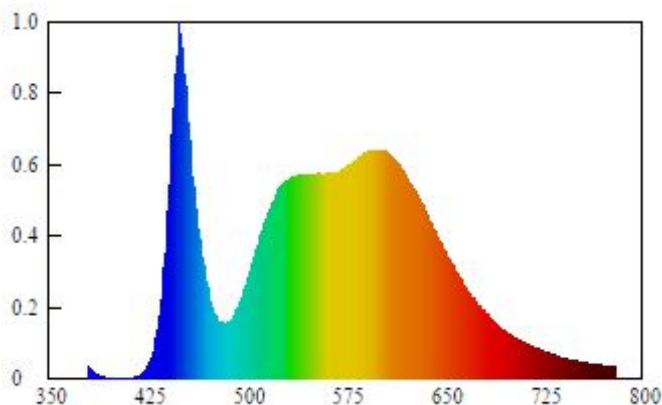

Artikel

Artikelnummer 20500061
Modell LED Wand- und Decken

Form Wand- und Decken
Hersteller Starlicht
Marke StarLicht
Abmessung 603x164x48 mm
Nettogewicht 935 g
Gehäusematerial Aluminium weiß
Zolltarifnummer 94051098900

Elektrische Daten

Betriebsspannung 220-240 V
Nominelle Leistungsaufnahme 23 W
Bemessungs-Leistungsaufnahme 23 W
Nominelle Lebensdauer 25.000 h
Bemessungs-Lebensdauer 25.000 h
Nominelle Netzfrequenz 50 Hz
Nominelle Stromstärke 110 mA
Stromart AC
Energieeffizienzklasse A+
Elektr.Leistungsfaktor 0,910
Gewichteter Energieverbrauch 23kWh/1000h
Zündzeit 0,200 s
Schaltzyklen bis Ausfall 100.000 x
Vorzeitige Ausfallrate 1000h 5%
Lebensdauerfaktor 6000h 0,900
Dimmbarkeit nein

Lichttechnische Daten

Nomineller Lichtstrom 2200 lm
Bemessungslichtstrom 360° 2200 lm
Bemessungs-Lichtausbeute initial 95,652lm/W
Farbtemperatur (F) 4000 K
Lichtfarbe neutralwhite
Farbwiedergabeindex Ra≥80
Farbkonsistenz initial 6
Anlaufzeit bis 60% max Lichtstrom 60% < 1s
Lampenlichtstromerhalt 6000h BLD 0,800
Lampenlichtstromerhalt NLD 0,700
Photometrische Codierung 840 / 608

Lichtspektrum