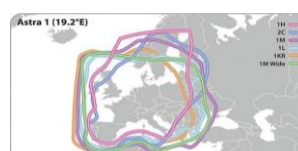

Produktvideos