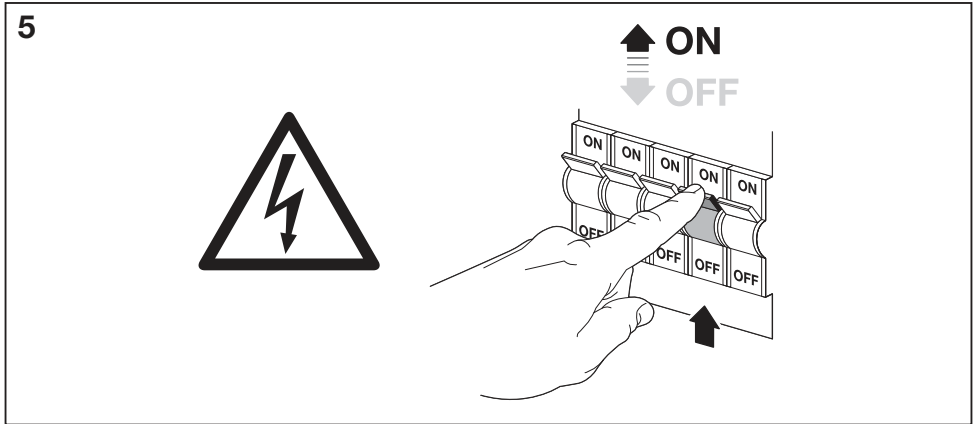

	EAN	n	LED	QR code	ENERGY * X =
ORBIS IP44 300MM 15.5W 830 SENSOR	4099854448126	1	AC34654		E
ORBIS IP44 400MM 25W 830 SENSOR	4099854448140	1	AC34657		E

* Dieses Produkt enthält eine Lichtquelle der Energieeffizienzklasse <X>. This product contains a light source of energy efficiency class <X>. Ce produit contient une source lumineuse de classe d'efficacité énergétique <X>. Questo prodotto contiene una sorgente luminosa di classe di efficienza energetica <X>. Este producto contiene una fuente luminosa de la clase de eficiencia energética <X>. Este produto contém uma fonte de luz da classe de eficiência energética <X>. Το προϊόν αυτό περιέχει φωτεινή πηγή της τάξης ενεργειακής απόδοσης <X>. Dit product bevat een lichtbron van energie-efficiëntieklasse <X>. Denna produkt innehåller en ljuskälla med energieeffektivitetsklass <X>. Tämä tuote sisältää valonlähteen, jonka energiatehokkuusluokka on <X>. Dette produktet inneholder en lyskilde med energieffektivitetsklasse <X>. Dette produkt indeholder en lyskilde i energieffektivitetsklasse <X>. Tento výrobek obsahuje světelný zdroj s třídou energetické účinnosti <X>. Данный продукт содержит энергосберегающий источник света (класса <X>). Ez a termék egy <X> energiatékonysági osztályú fényforrást tartalmaz. Ten produkt zawiera źródło światła o klasie efektywności energetycznej <X>. Tento výrobok obsahuje svetelný zdroj triedy energetickej účinnosti <X>. Ta izdelek vsebuje svetlobni vir razreda enerjske učinkovitosti <X>. Bu ürün, enerji verimliliği sınıfında bir ışık kaynağı içerir <X>. Ovaj proizvod sadržava izvor svetlosti klase energetske učinkovitosti <X>. Acest produs conține o sursă de lumină cu clasa de eficiență energetică <X>. Tozi produkt uključiva svetlinen iztočnik s klas na energijna efektivnost <X>. Toode sisaldab energiatõhususe klassi <X> valgusallikat. Siame gaminyje yra šviesos šaltinis, kurio energijos vartojimo efektyvumo klasė <X>. Ši s ražojums satur gaismas avotu, kura energoefektivitātes klase ir <X>. Ovaj proizvod sadrži izvor svetlosti klase energetske efikasnosti <X>. Цей виріб містить джерело світла класу енергоефективності <X>. Бул ениде <X> енергия тиімділігі класының жарық көзі бар.