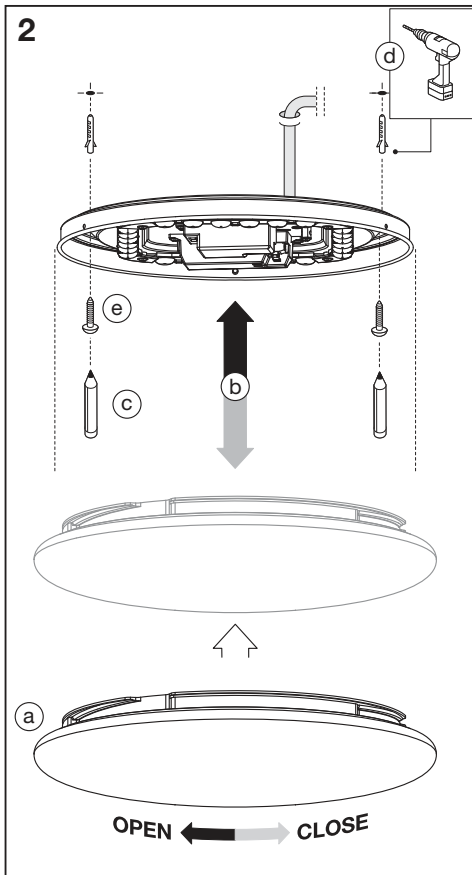

ORBIS® IP44

	EAN	W	lm light source	lm output	K	IP	°(°C)	V~	mA	Hz	DF	⊙(g)	▽(°)	
ORBIS IP44 300MM 15.5W 830 SENSOR	40998544448126	15.5	1600	1100	3000	44	-20... +40	220- 240	120	50/60	>0.7	440	120	12500
ORBIS IP44 400MM 25W 830 SENSOR	40998544448140	25	2700	1800	3000	44	-20... +40	220- 240	185	50/60	>0.7	695	125	12500