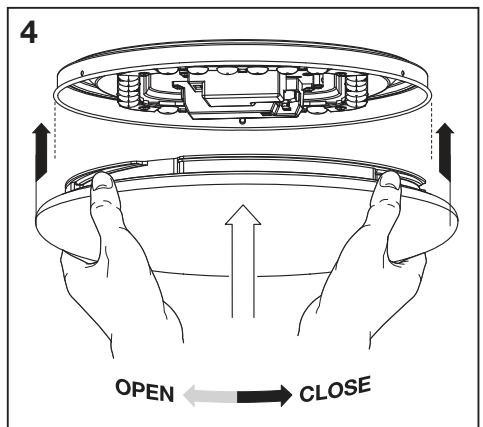

ORBIS® IP44

	EAN	W	lm light source	lm output	K	IP	°(°C)	V~	mA	Hz	DF	⊙(g)	▽(°)	
ORBIS IP44 300MM 15.5W 830 SENSOR	40998544448126	15.5	1600	1100	3000	44	-20... +40	220- 240	120	50/60	>0.7	440	120	12500
ORBIS IP44 400MM 25W 830 SENSOR	40998544448140	25	2700	1800	3000	44	-20... +40	220- 240	185	50/60	>0.7	695	125	12500