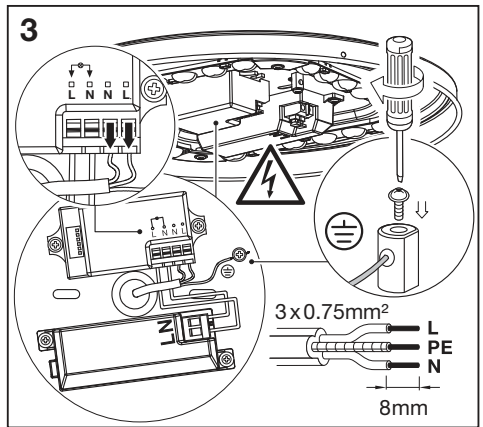

ORBIS® IP44

	EAN	W	lm light source	lm output	K	IP	°(°C)	V~	mA	Hz	DF	⊙(g)	▽(°)	
ORBIS IP44 300MM 15.5W 830 SENSOR	40998544448126	15.5	1600	1100	3000	44	-20... +40	220- 240	120	50/60	>0.7	440	120	12500
ORBIS IP44 400MM 25W 830 SENSOR	40998544448140	25	2700	1800	3000	44	-20... +40	220- 240	185	50/60	>0.7	695	125	12500