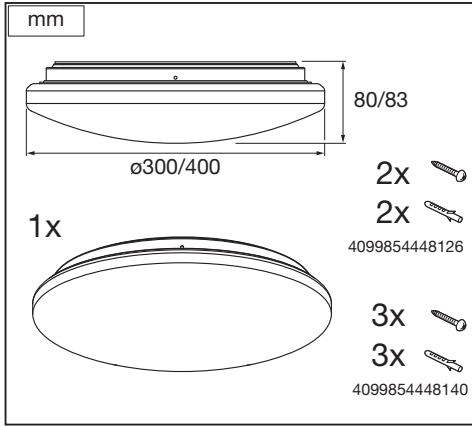

ORBIS® IP44

	EAN	W	lm light source	lm output	K	IP	°(°C)	V~	mA	Hz	DF	⊙(g)	▽(°)	
ORBIS IP44 300MM 15.5W 830 SENSOR	40998544448126	15.5	1600	1100	3000	44	-20... +40	220- 240	120	50/60	>0.7	440	120	12500
ORBIS IP44 400MM 25W 830 SENSOR	40998544448140	25	2700	1800	3000	44	-20... +40	220- 240	185	50/60	>0.7	695	125	12500