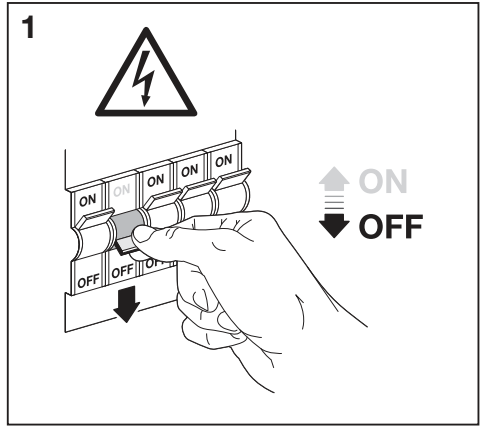

	EAN	n	LED	QR code	ENERGY * X =
ORBIS IP44 300MM 15.5W 830 SENSOR	4099854448126	1	AC34654		E
ORBIS IP44 400MM 25W 830 SENSOR	4099854448140	1	AC34657		E

* Dieses Produkt enthält eine Lichtquelle der Energieeffizienzklasse <X>. This product contains a light source of energy efficiency class <X>. Ce produit contient une source lumineuse de classe d'efficacité énergétique <X>. Questo prodotto contiene una sorgente luminosa di classe di efficienza energetica <X>. Este producto contiene una fuente luminosa de la clase de eficiencia energética <X>. Este produto contém uma fonte de luz da classe de eficiência energética <X>. Το προϊόν αυτό περιέχει φωτεινή πηγή της τάξης ενεργειακής απόδοσης <X>. Dit product bevat een lichtbron van energie-efficiëntieklasse <X>. Denna produkt innehåller en ljuskälla med energieeffektivitetsklass <X>. Tämä tuote sisältää valonlähteen, jonka energiatehokkuusluokka on <X>. Dette produktet inneholder en lyskilde med energieffektivitetsklasse <X>. Dette produkt indeholder en lyskilde i energieffektivitetsklasse <X>. Tento výrobek obsahuje světelný zdroj s třídou energetické účinnosti <X>. Данный продукт содержит энергосберегающий источник света (класса <X>). Ez a termék egy <X> energiatékonysági osztályú fényforrást tartalmaz. Ten produkt zawiera źródło światła o klasie efektywności energetycznej <X>. Tento výrobok obsahuje svetelný zdroj triedy energetickej účinnosti <X>. Ta izdelek vsebuje svetlobni vir razreda enerjske učinkovitosti <X>. Bu ürün, enerji verimliliği sınıfında bir ışık kaynağı içerir <X>. Ovaj proizvod sadržava izvor svetlosti klase energetske učinkovitosti <X>. Acest produs conține o sursă de lumină cu clasa de eficiență energetică <X>. Tozi produkt uključiva svetlinen iztočnik s klas na energijna efektivnost <X>. Toode sisaldab energiatõhususe klassi <X> valgusallikat. Siame gaminyje yra šviesos šaltinis, kurio energijos vartojimo efektyvumo klasė <X>. Ši s ražojums satur gaismas avotu, kura energoefektivitātes klase ir <X>. Ovaj proizvod sadrži izvor svetlosti klase energetske efikasnosti <X>. Цей виріб містить джерело світла класу енергоефективності <X>. Бул ениде <X> енергия тиімділігі класының жарық көзі бар.