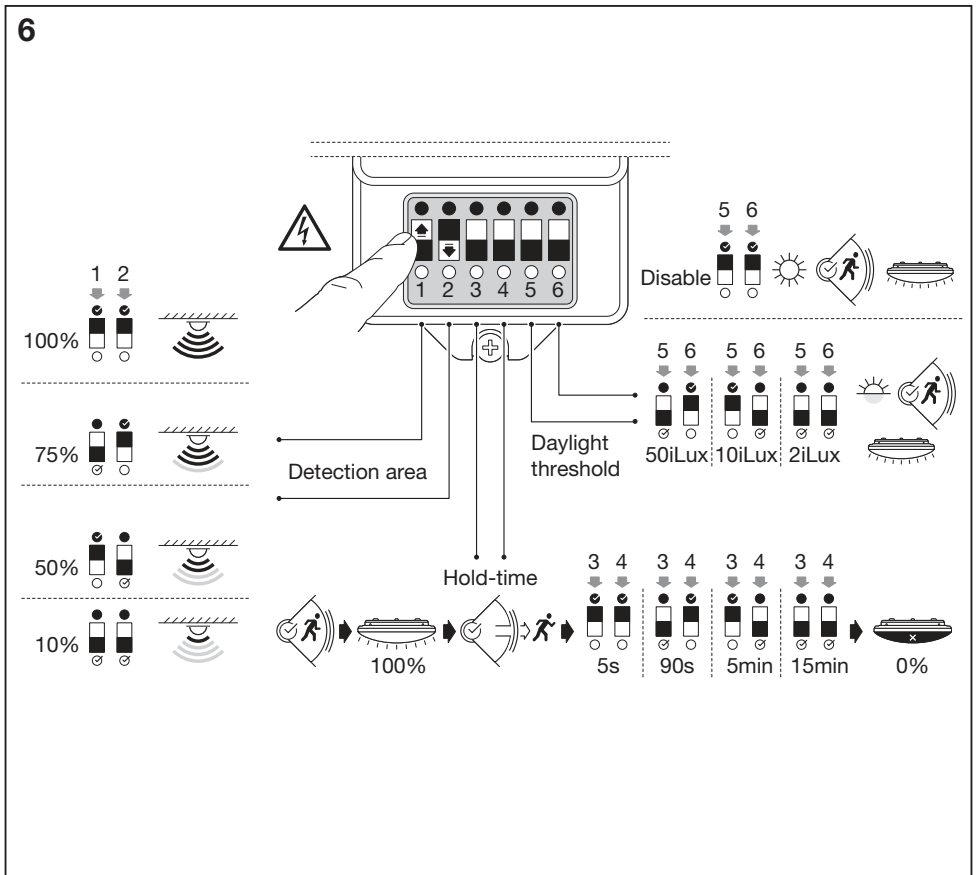

ORBIS® IP44

	EAN	W	lm light source	lm output	K	IP	°(°C)	V~	mA	Hz	DF	⊙(g)	▽(°)	
ORBIS IP44 300MM 15.5W 830 SENSOR	40998544448126	15.5	1600	1100	3000	44	-20... +40	220- 240	120	50/60	>0.7	440	120	12500
ORBIS IP44 400MM 25W 830 SENSOR	40998544448140	25	2700	1800	3000	44	-20... +40	220- 240	185	50/60	>0.7	695	125	12500