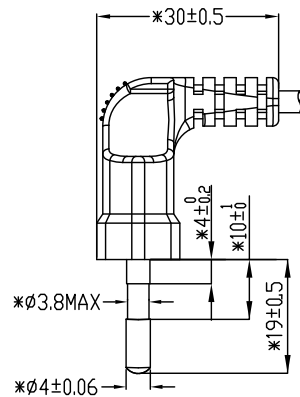

F

G

H

I

J

Nr. / No.	Länge / Length (m)
97344	0.75
97346	1.00
97348	1.50
97350	2.00
97354	3.00
97355	5.00

Nr. / No.	Länge / Length (m)
97345	0.75
97347	1.00
97349	1.50
97351	2.00
97356	3.00
97357	5.00

Netzkabel

- für TV-Anwendungen
- Anschlüsse: EURO-Stecker CEE 7/16 90° > C7 Gerätebuchse 90°
- Nennspannung: 250V~
- Nennstromstärke: 2,5A
- Leitung: H03VVH2-F 2x0,75mm²
- RoHS-konform

Mains cable

- for TV use
- Connections: EURO plug CEE 7/16 90° > C7 socket 90°
- Rated voltage: 250V~
- Rated current: 2.5A
- Cord: H03VVH2-F 2x0,75mm²
- RoHS compliant

Änderungen

Datum	Name	gez.:	Datum	Name
		gez.:	17.04.2014	tf
		gepr.:	17.04.2014	tf
		Norm:		
Änderungen vorbehalten / Subject to change				

Bezeichnung

NK 104 S TV schwarz

Zeichnungs-Nr.:

Blatt

von

1 2 3 4 5 6 7 8 9 10 11 12 13 14