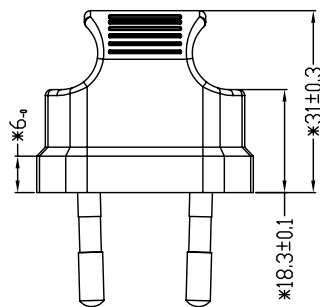

F

G

H

I

J

Nr. / No.	Länge / Length (m)
97344	0.75
97346	1.00
97348	1.50
97350	2.00
97354	3.00
97355	5.00

Nr. / No.	Länge / Length (m)
97345	0.75
97347	1.00
97349	1.50
97351	2.00
97356	3.00
97357	5.00

Netzkabel

- für TV-Anwendungen
- Anschlüsse: EURO-Stecker CEE 7/16 90° > C7 Gerätebuchse 90°
- Nennspannung: 250V~
- Nennstromstärke: 2,5A
- Leitung: H03VVH2-F 2x0,75mm²
- RoHS-konform

Mains cable

- for TV use
- Connections: EURO plug CEE 7/16 90° > C7 socket 90°
- Rated voltage: 250V~
- Rated current: 2.5A
- Cord: H03VVH2-F 2x0,75mm²
- RoHS compliant

Änderungen

Datum	Name	gez.:	Datum	Name
		gez.:	17.04.2014	tf
		gepr.:	17.04.2014	tf
		Norm:		
Änderungen vorbehalten / Subject to change				

Bezeichnung

NK 104 S TV schwarz

Zeichnungs-Nr.:

Blatt

von

1 2 3 4 5 6 7 8 9 10 11 12 13 14