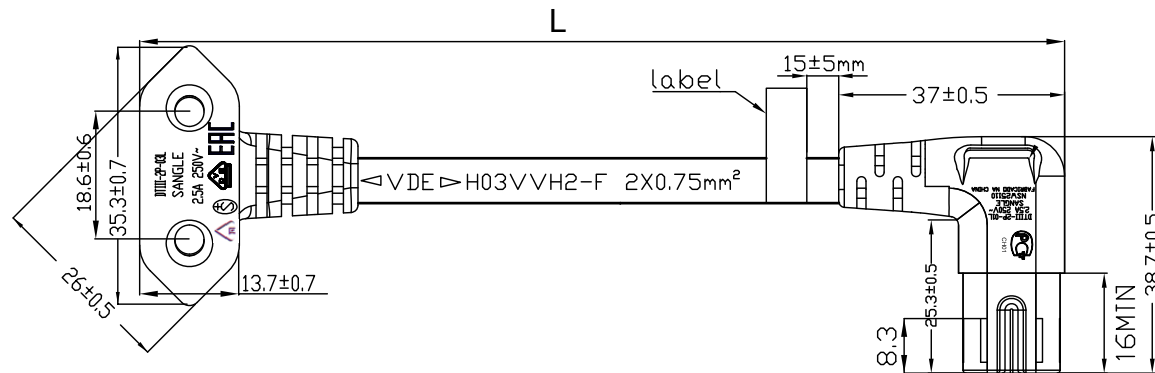

F

G

H

I

J

Nr. / No.	Länge / Length (m)
97344	0.75
97346	1.00
97348	1.50
97350	2.00
97354	3.00
97355	5.00

Nr. / No.	Länge / Length (m)
97345	0.75
97347	1.00
97349	1.50
97351	2.00
97356	3.00
97357	5.00

Netzkabel

- für TV-Anwendungen
- Anschlüsse: EURO-Stecker CEE 7/16 90° > C7 Gerätebuchse 90°
- Nennspannung: 250V~
- Nennstromstärke: 2,5A
- Leitung: H03VVH2-F 2x0,75mm²
- RoHS-konform

Mains cable

- for TV use
- Connections: EURO plug CEE 7/16 90° > C7 socket 90°
- Rated voltage: 250V~
- Rated current: 2.5A
- Cord: H03VVH2-F 2x0,75mm²
- RoHS compliant