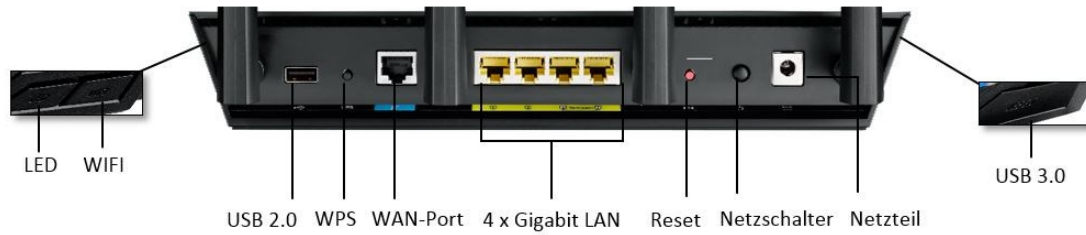

Ansicht Router-Rückseite:

Technische Daten		
Empfohlene WLAN Geräte	bis zu 25	
WLAN Reichweite	●●●●●●	
Empfohlen für eine WLAN-Versorgungsfläche (im Gebäude)*	180m²	
Maximale WLAN Geschwindigkeit 2.4 GHz	600 Mbit/s	
Maximale WLAN Geschwindigkeit 5 GHz	1733 Mbit/s	
Dual-Band Art	Simultan	
Asus Smart Connect Technik	-	
2.4 GHz Streams	3T3R	
5 GHz Streams	4T4R	
DFS Unterstützung (Stand 06'16)	✓	
Übertragungstechnik	MU-MIMO	
Beamforming AiRadar Technik	✓	
TurboQAM (256QAM) Technik	✓	
NitroQAM (1024QAM) Technik	-	
Haupt-CPU	Broadcom	
CPU Geschwindigkeit	1 GHz Dual-Core	
RAM	256 MB	
Flash	128 MB	
WAN / LAN Ports (RJ45)	1x / 4x Gigabit	
Link Aggregation (802.3ad)	-	
Asus Router App Steuerung	✓	
AiProtection (Professioneller Trend-Micro-Schutz)	✓	
Kindersicherung	✓	
Adaptives QoS / Standard QoS	✓ / ✓	
Datenvolumen-Manager	✓	
IPv6 Unterstützung	✓	
Firewall	✓	
Asus Roaming Assistent	✓	
AiCloud 2.0	✓	
WTFast Lizenz inklusive (GPN Netzwerk)	-	
Strom An/Aus Schalter	✓	
WLAN An/Aus Schalter	✓	
LED An/Aus Schalter	✓	
USB 3.0 Port	1x	
USB 2.0 Port	1x	
USB Multifunktions-Ports (Print / Storage / 4G Stick)	✓	
VPN Server	OpenVPN / PPTP	
VPN Client	OpenVPN / PPTP / L2TP	
VPN Server Pass-Through	IPSec, PPTP, L2TP	
Betriebsmodus	Router	✓
	Accesspoint	✓
	Repeater	-
	Media-Bridge (Client)	✓
zusätzliche Gast WLAN-SSIDs	Bis zu 6	
Abmessungen (mm)	289.5 x 167.6 x 47.5	
Netzteil	AC Eingang	110V~240V (50~60Hz)
	DC Ausgang	19V / 2.37A
Strombedarf (WLAN-Module aktiv - kein Transfer)	11 Watt	
Strombedarf je m² WLAN-Abdeckung	61mW	

Anwendungsszenario

Router Modus