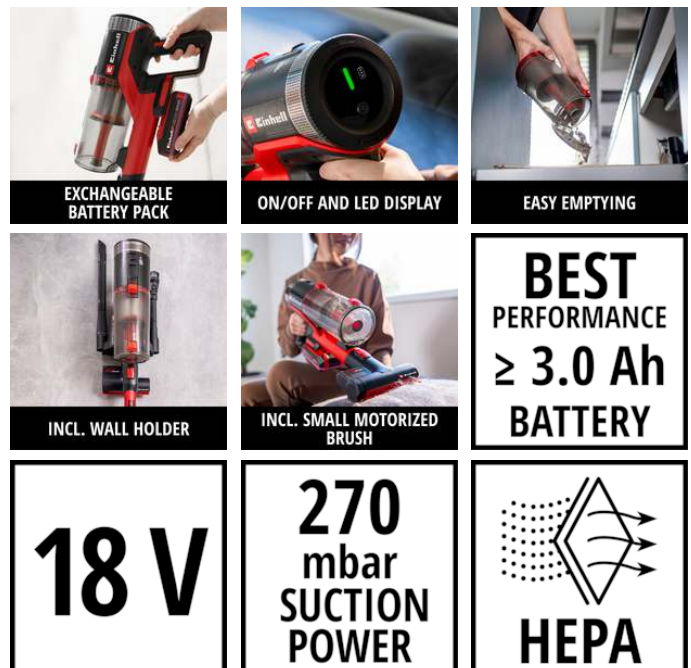

Logistische Daten

- Produktgewicht	1.35 kg
- Bruttogewicht	5 kg
- Maße Einzelverpackung	280 mm x 220 mm x 785 mm
- Stück pro Exportkarton	1 Stk.
- Bruttogewicht Exportkarton	5 kg
- Maße Exportkarton	790 mm x 285 mm x 225 mm
- Containermengen (20"/40"/40"HC)	636 Stk. | 1299 Stk. | 1452 Stk.