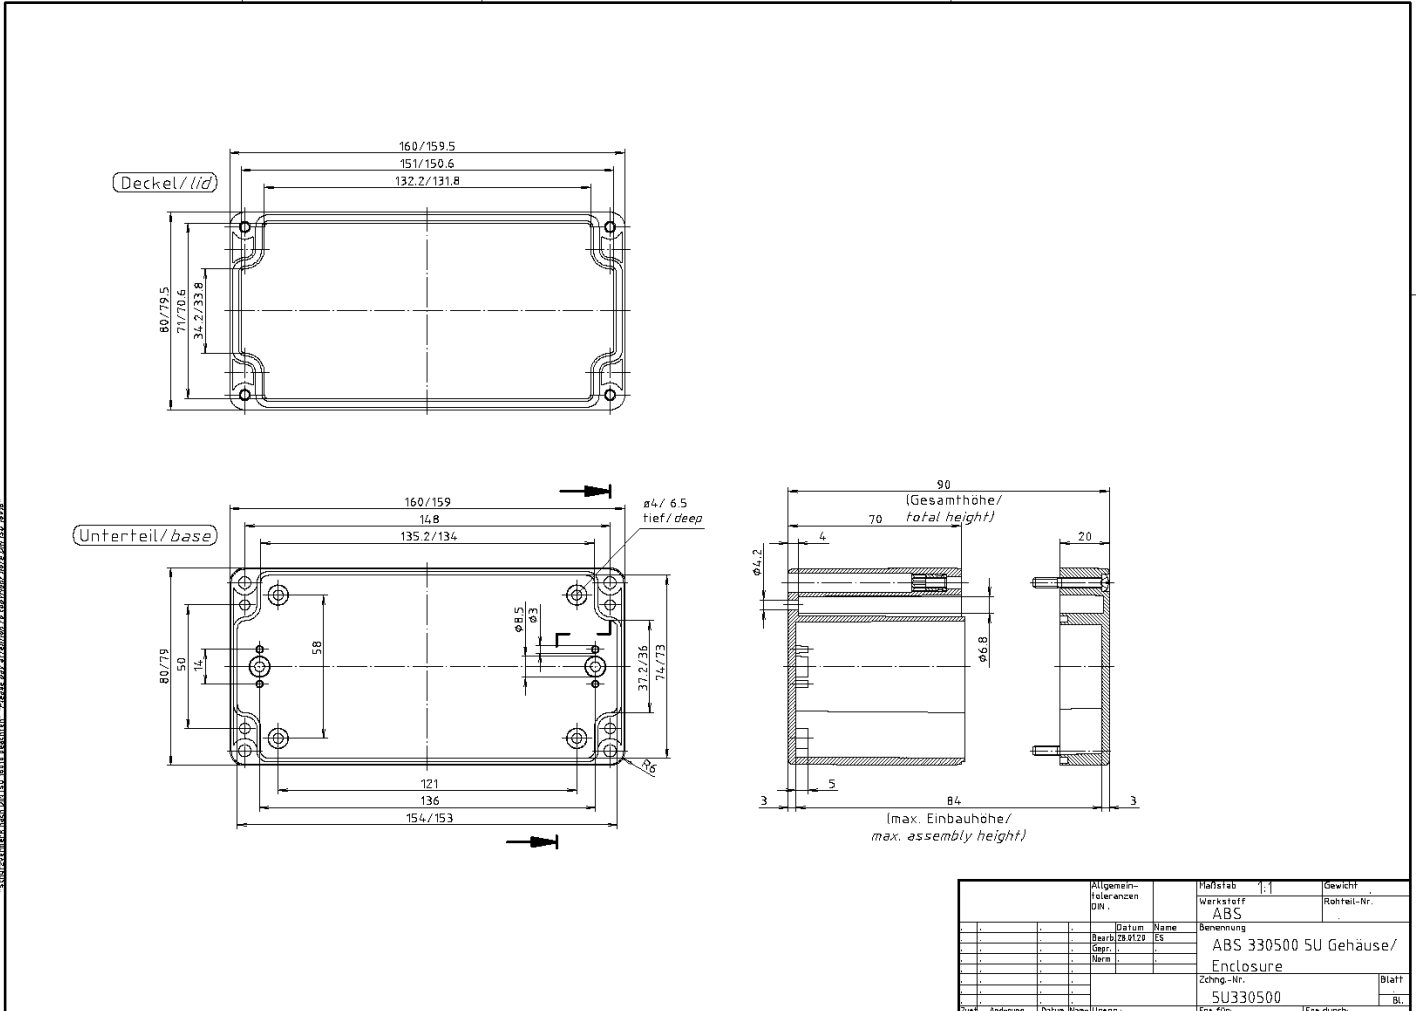

Best.Nr. 460500

EIGENSCHAFTEN:

- Werkstoff: ABS
- Farbe: Lichtgrau
- Dichtung: eingezogen
- IP-Schutz: IP65/66
- Lieferumfang: inkl. Schrauben

ATTRIBUTES:

- material: ABS
- colour: light grey
- seal: factory-assembled
- IP-Protection: IP65/66
- scope of delivery: incl. screws