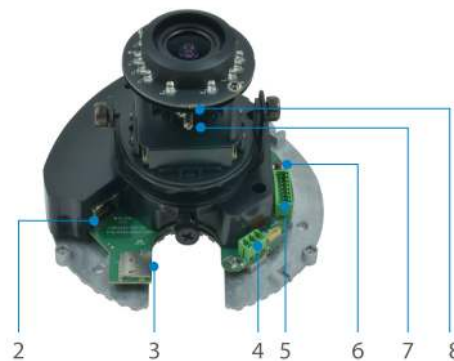

## HUBBLE Varifokus IP-Dom-Netzwerk-Kamera, 3 Megapixel, 802.3af PoE, IR-LEDs, Vandalensicher, Zwei-Wege Audio

1

1. Lens
2. Ethernet Port
3. Memory Card Slot

2

3

4

5

6

### Key-features

- 2,8 ~ 12 mm variable Brennweite für Weitwinkelbeobachtung
- Integrierter Micro-SDHC/SDXC-Karteneinschub zur lokalen Speicherung von Audio-/Videodaten
- 3-Megapixel HD-Auflösung
- Vandalensicheres, IK09-eingestuftes Gehäuse
- Integrierte IR-LEDs für den Einsatz bei Nacht mit bis zu 30 m Reichweite
- Entfernbare IR-Sperrfilter für Tag- und Nachtbeobachtungen
- Video Komprimierung: H.264, MJPEG
- Stromversorgungsunterstützung: PoE (IEEE 802.3af)
- Kostenlose Überwachung und CMS-Softwarepakete (zentrales Managementsystem) mit 64-Kanal-Lizenz