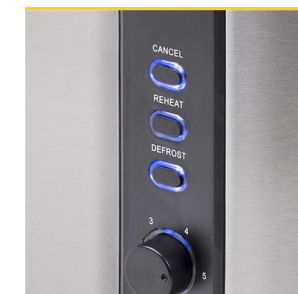

01.142353.01.001

Langschlitztoaster

6 Bräunungsstufen - Lange Toastkammer

Eleganter Langschlitz-Toaster für 2 große Toastscheiben oder Panini-Brote. Mit einstellbarem Thermostat und 6 Bräunungsstufen ausgestattet. Zudem mit Auftau-, Aufwärm- und Stoppfunktion sowie Krümelschublade und integriertem Brötchenaufsatz ausgestattet.

Gehäusematerial	Edelstahl
Einstellbare Bräunungsstufen	6
Anzahl der Schlitze	1
Langer Schlitz	Ja
Automatisches Abschalten	Ja
Automatische Pop-up-Funktion	Ja
Stoppfunktion	Ja
Nachheizfunktion	Ja
Auftau-Funktion	Ja
Kontrolllampen	Ja
Kabelaufwicklung	Ja
Anti-Rutsch-Füße	Ja
Herausnehmbare Krümelschublade	Ja
Brötchenwärmer	Ja
Leistung	1000 W