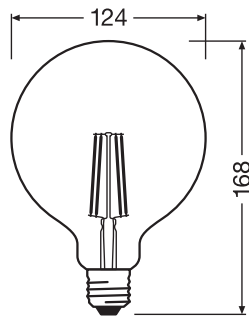

**Photometrische Daten**

Lichtfarbe (Bezeichnung)	Warm weiß
Lichtstromerhalt am Ende der Nennlebensdauer	0.93
Standardabweichung des Farbabgleichs	$\leq 6$ sdc <sub>m</sub>
Nennlichtstrom	806 lm
Lichtstrom	806 lm
Lichtausbeute	134 lm/W
Einstellbare Farbtemperatur	2700 K
Farbtemperatur	2700 K
Farbwiedergabeindex Ra	80
Flimmer-Messgröße (Pst LM)	1.0
Messgröße für Stroboskop-Effekte (SVM)	0.9

**Lichttechnische Daten**

Ausstrahlungswinkel	300 °
Startzeit	< 0.5 s

Maße & Gewicht

Produktgewicht	85,00 g
Durchmesser	124,00 mm
Länge	168.00 mm
Breite	124.00 mm
Höhe	124.00 mm
Außenkolben [PICOS]	G125

Lebensdauer