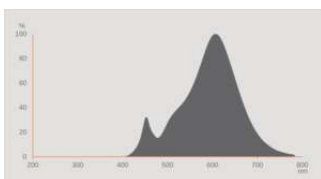

**Lichttechnische Daten**

Ausstrahlungswinkel	300 °
Startzeit	< 0.5 s

Maße & Gewicht

Produktgewicht	85,00 g
Durchmesser	124,00 mm
Länge	168.00 mm
Breite	124.00 mm
Höhe	124.00 mm
Außenkolben [PICOS]	G125

Lebensdauer