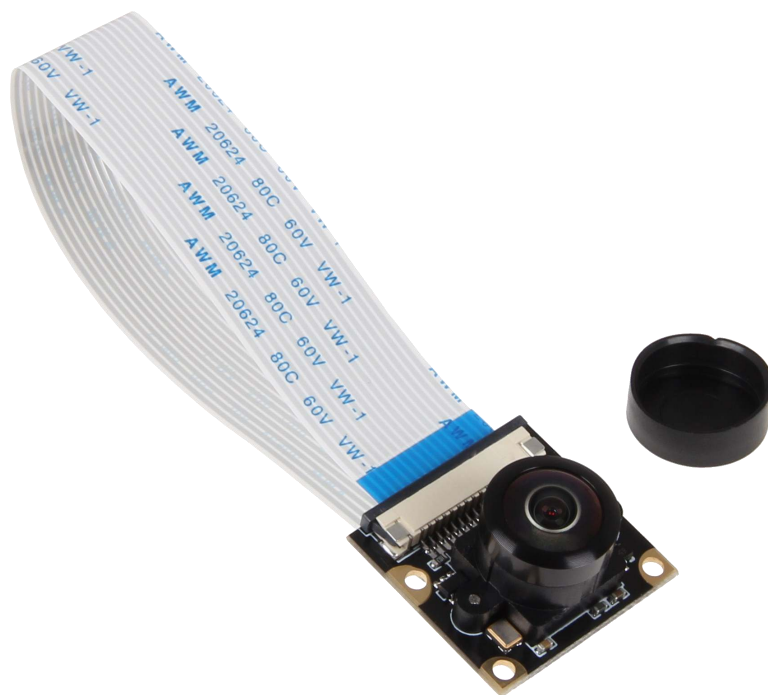

5MP Weitwinkel Camera für Raspberry Pi

Technische Daten

Model	5MP Weitwinkel Camera für Raspberry Pi
Artikel Nr.	RB-Camera-WW2
Chip	OV5647
Auflösung	5 Megapixel
Foto-Auflösung	2952x1944
Betrachtungswinkel	200°
Brennweite	0.87mm
Sensor	CMOS
Blende	2,0
Kabellänge	16cm
Maße (B x T x H)	25 x 24x 16.5mm
Lieferumfang	5MP Weitwinkel Camera, Flachbandkabel
EAN	4250236815864